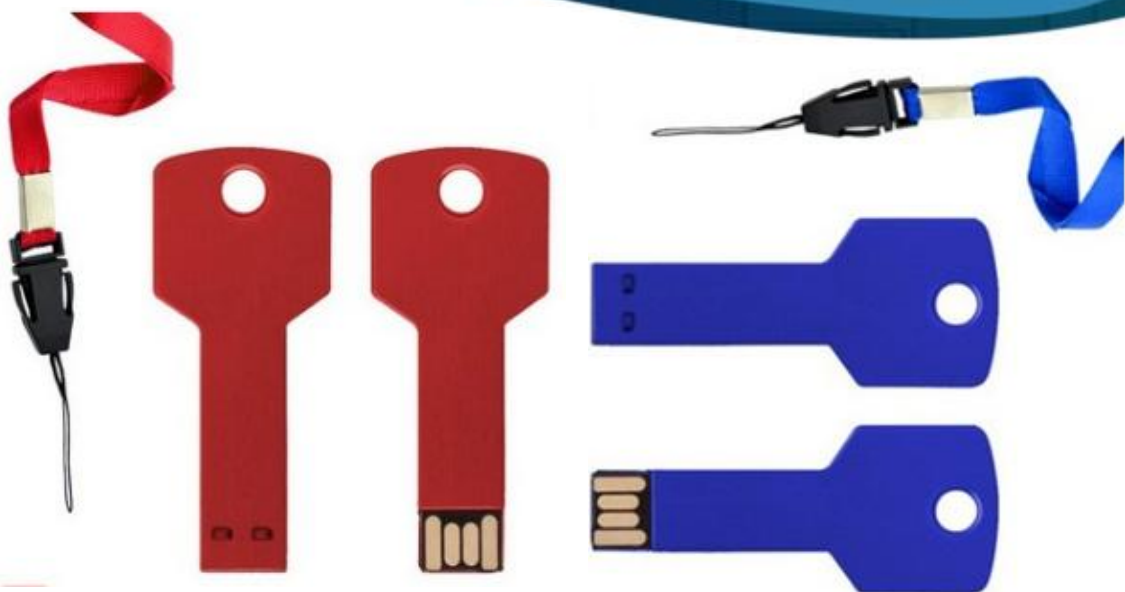

## USB023

USB Llave  
Colores

**Material:** Metal con cordón del color de la memoria

**Funciones:** 4 y 8 GB

**Tipo de Impresión:** Serigrafía

**Medidas:** 5.7 x 2.3 x 0.2 cm

**Color:** Azul, Negro, Rojo y Plata