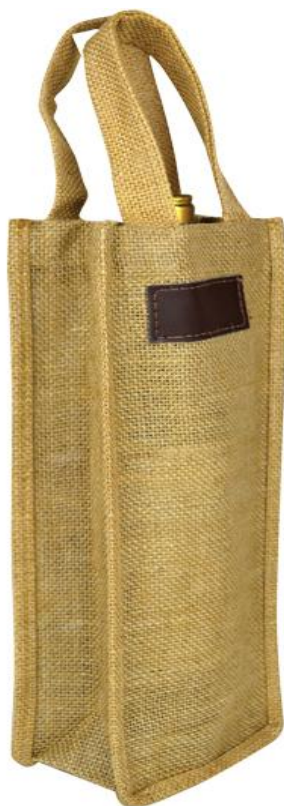

Color: Natural

Medida: 16 x 6.5 x 6.5 cm.

Área de impresión: 4.5 x 5 cm.

Desde 1 pza. sin Impresión

CAS 30 -16

Vinos Rectangular

Material: Piel

Funciones: Interior habilitado para 2 botellas.

Cierre Magnético

Tipo de Impresión: Serigrafía y Grabado Láser

Colores: Café

Medida: 34 x 18.5 x 1 cm

Área de Impresión: Cuebierta 21 x 10 cm.

Frente 6 x 2.5 cm

Desde 1 pza. sin Impresión

MAL 134-16

Porta Vinos Yute

Material: Yute

Funciones: Para transportar 1 botella de vino

Tipo de Impresión: Serigrafía

Color: Natural

Medida: 31.5 x 13 cm.

Área de impresión: En etiqueta: 5 x 2 cm.

Tampografía: 3.5 x 6 cm.

Desde 1 pza. sin Impresión

VINO3

Accesorios Vino

Material: Curpiel / Madera / Acero Inoxidable

Funciones: Estuche con sacacorchos, corcho metálico, servidor y boquilla

Tipo de Impresión: Serigrafía

Colores: Negro (Estuche)