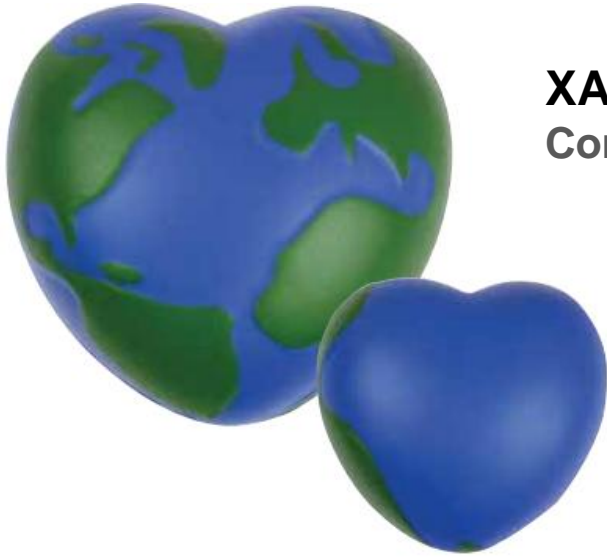

XAANT06/16

Corazón Mundo

Material: PU (Poliuretano)
Funciones: Corazón Antiestrés Mundo
Tipo de Impresión: Tampografía
Colores: Azul/ Verde
Medida: 7.5 x 9 cm

XAANT02/16

Pirámide

Material: PU (Poliuretano)
Funciones: Antiestrés Pirámide
Tipo de Impresión: Tampografía
Colores: Azul, Roja
Medida: 7.5 x 7.5 cm