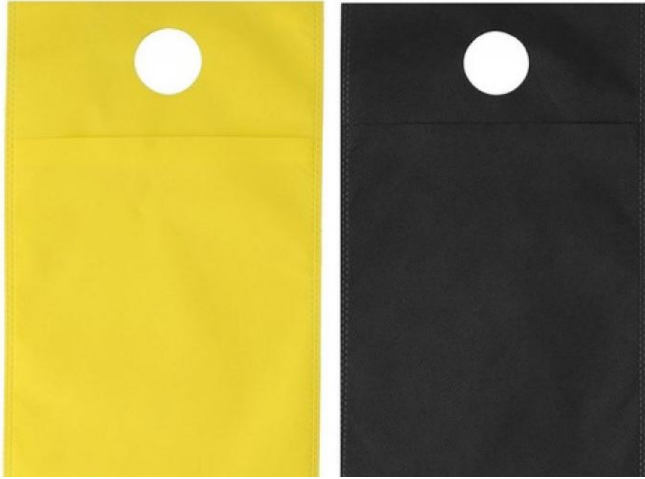

XANW-BA

Auto Eco

Material: Non Woven / Tela Ecológica

Funciones: Mini Bolsa Auto para Basura

Tipo de Impresión: Serigrafía

Colores: Amarillo, Azul, Blanco, Negro

Medida: 19 x 30 cm

XABAV-01

Auto Klin

Material: Vinil

Funciones: Bolsa pequeña para Basura

Tipo de Impresión: Serigrafía

Color: Blanco

Medida: 27.9 x 15 cm