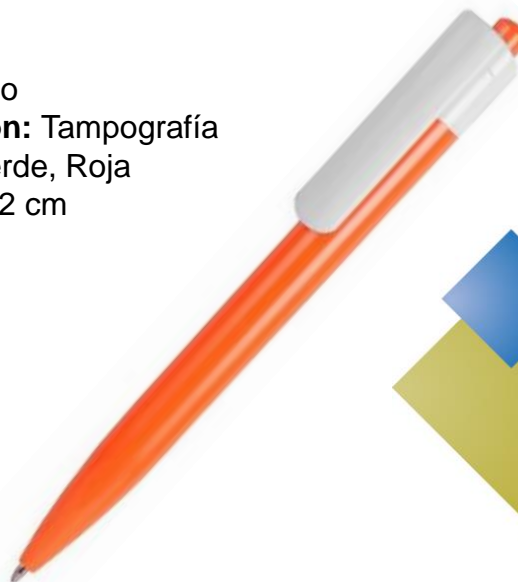

## Traslúcida

**Material:** Plástico

**Funciones:** Bolígrafo traslúcida con mecanismo retráctil

**Tipo de Impresión:** Tampografía

**Colores:** Azul, Rojo, Blanco, Naranja, Negro y Verde

**Medida:** 14 cm

## XABOL-41 Sport Click

New

**Material:** Plástico

**Función:** Bolígrafo

**Tipo de Impresión:** Tampografía

**Colores:** Azul, Verde, Roja

**Medida:** 13.5 x 1.2 cm