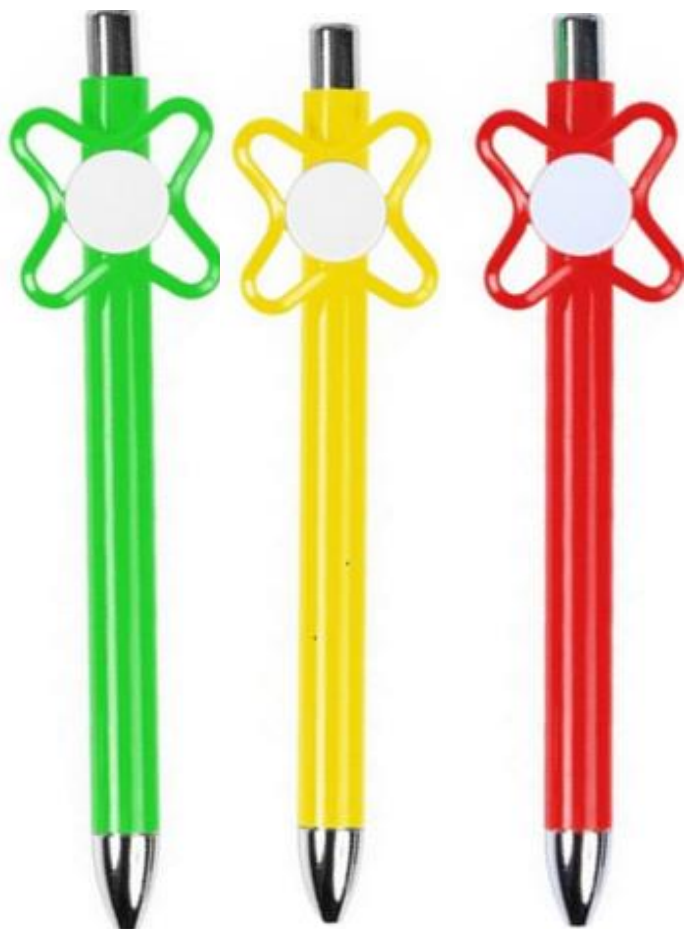

## XABOL-61 Jeringa

**Material:** Plástico

**Funciones:** Bolígrafo mecanismo retráctil

**Tipo de Impresión:** Tampografía

**Colores:** Rojo, Azul

**Medida:** 3.2 cm