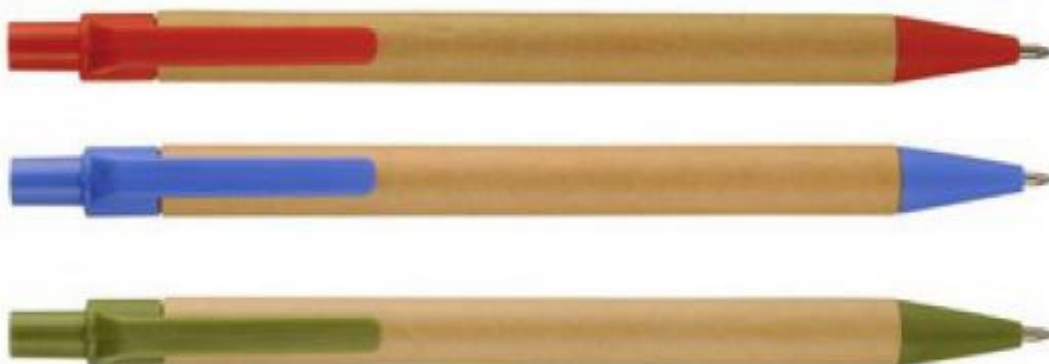

### **Eco Sky**

**Material:** Cartón con Accesorios de plástico

**Funciones:** Bolígrafo

**Tipo de Impresión:** Tampografía

**Colores:** Azul, Verde, Roja.

**Medida:** 14 cm