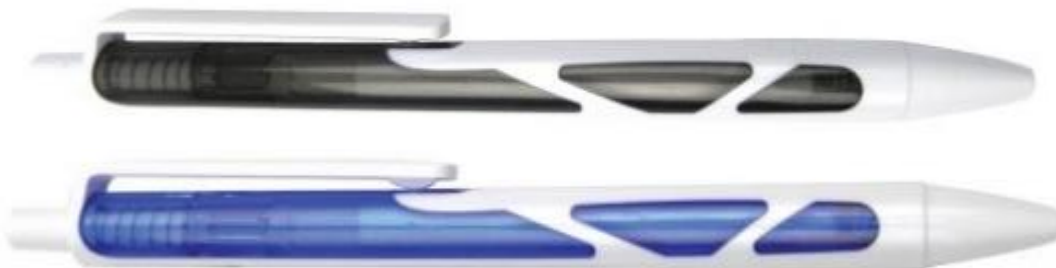

## XABOL-10I/16

Moderna

**Material:** Plástico

**Funciones:** Bolígrafo con mecanismo click

**Tipo de Impresión:** Tampografía

**Colores:** Blanco/ Azul, Rojo, Negro, Morado y Verde

**Medida:** 14 x 1 cm