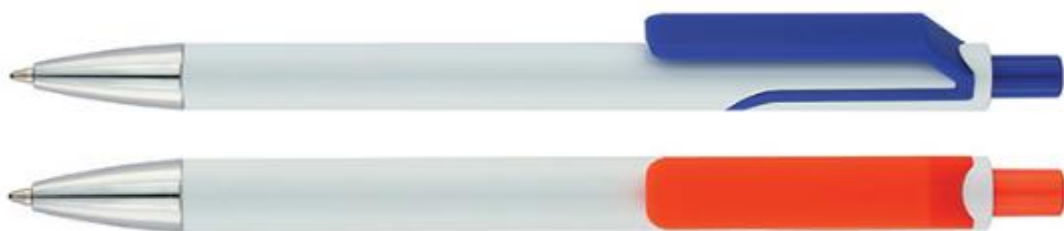

# Bolígrafos

**XABOL-2A/16**

**Bicolor C**

New

**Material:** Plástico

**Funciones:** Bolígrafo con mecanismo Click

**Tipo de Impresión:** Tampografía

**Colores:** Blanco / Azul, Rojo, Naranja, Verde y Negro

**Medida:** 14.3 x 1 cm

**XABOL-3B/16**

**Corbata**

**Material:** Plástico

**Funciones:** Bolígrafo con mecanismo Click

**Tipo de Impresión:** Tampografía

**Colores:** Blanco y Gris / Rojo, Amarillo, Azul, Verde, Negro.