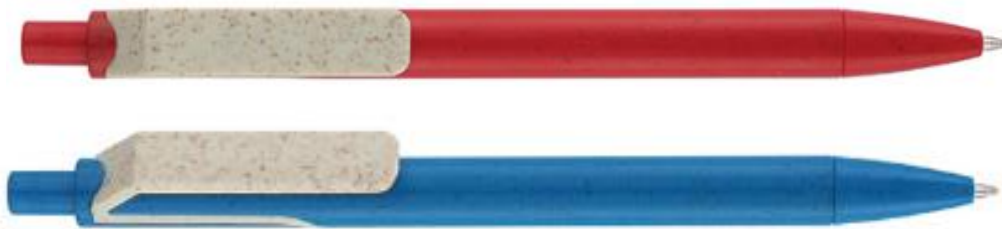

XABOL12-T/16 Eco Wheat

Material: Caña de Trigo
Funciones: Bolígrafo con mecanismo click
Impresión: Tampografía
Colores: Rojo, Azul, Amarillo, Gris y Verde
Medida: 14.3 x 1 cm

XAEBOL-19/16 Bamboo Garden

Material: Bamboo y Metal
Funciones: Bolígrafo sistema click
Tipo de Impresión: Tampografía
Color: Natural / Negro y Blanco
Medida: 14.3 x 1 cm