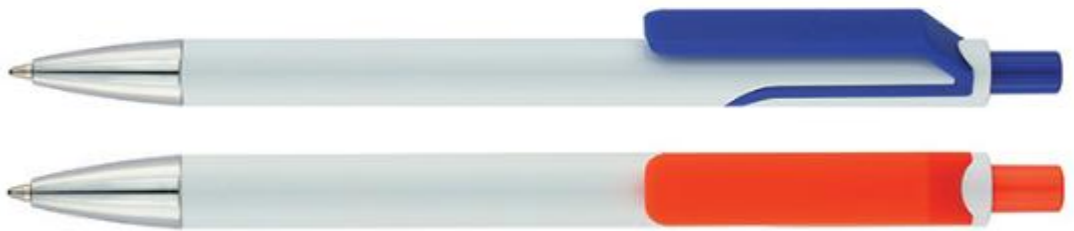

Bolígrafos y Bolígrafos Touchpad

Bolígrafos

XABOL-2A/16 Bicolor C

Material: Plástico

Funciones: Bolígrafo con mecanismo Click

Tipo de Impresión: Tampografía

Colores: Blanco / Azul, Rojo, Naranja, Verde y Negro

Medida: 14.3 x 1 cm

XABOL-3B/16 Corbata

Material: Plástico

Funciones: Bolígrafo con mecanismo Click

Tipo de Impresión: Tampografía

Colores: Blanco y Gris / Rojo, Amarillo, Azul, Verde, Negro.

Medida: 13.5 x 1.2 cm