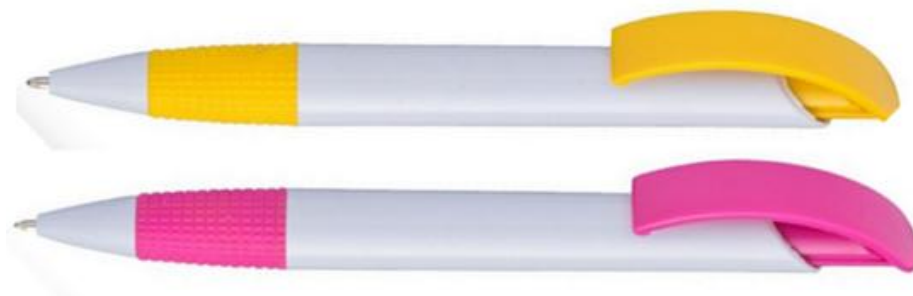

Tipo de Impresión: Tampografía

Colores: Azul, Naranja, Negro, Rojo, Verde, Blanco, Amarillo, Celeste.

Medida: 13.8 cm

XABOL- 8 School

New

Material: Plástico

Función: Bolígrafo Cuerpo Mate / Clip Brillante

Tipo de Impresión: Tampografía

Colores: Verde, Rojo, Azul, Blanco, Naranja y Negro

Medida: 14 cm

Tinta Negra

XABOL-13M Curva

New

Material: Plástico

Funciones: Bolígrafo con mecanismo Click

Tipo de Impresión: Tampografía

Colores: Blanco / Amarillo, Rosa, Azul, Negro y Rojo

Medida: 14

XABOL-40

Bi-C Fat

Material: Plástico

Funciones: Bolígrafo con mecanismo click

Tipo de Impresión: Tampografía

Colores: Blanco / Negro, Rojo, Azul, Amarillo y Verde

Medida: 13.5 cm

XABOL-21

Slim

Material: Plástico

Funciones: Bolígrafo con mecanismo click

Tipo de Impresión: Tampografía

Colores: Azul, Celeste, Naranja, Rojo, Verde, Blanco, Negro, Morada, Rosa, Amarillo.

Medida: 13.6 cm