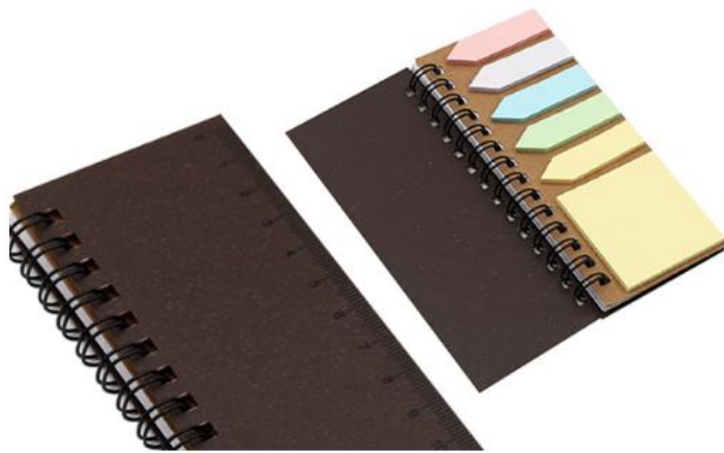

Porta Notas Eco Café

Material: Cubierta de Café y Paja de Trigo

Funciones: Porta Notas con 40 hojas de raya

Tipo de Impresión: Tampografía

Colores: Café y Natural

Medida: 13 x 5.5 cm

XAESC-60

Set Post-it