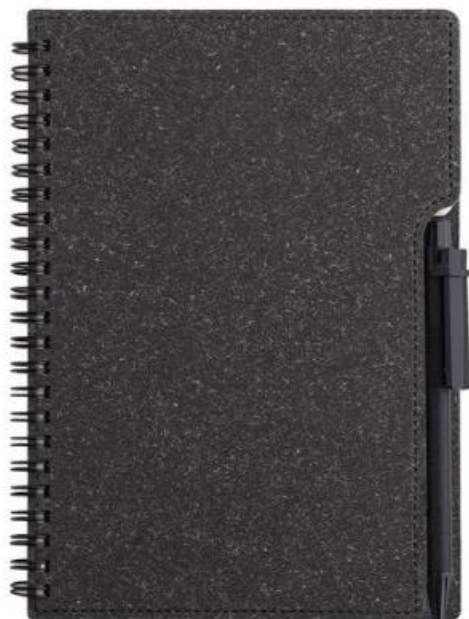

Eco Fibra

Material: Fibra de Trigo

Funciones: Libreta con 60 Hojas de raya y bolígrafo tinta negra

Tipo de Impresión: Serigrafía

Color: Natural, Verde y Azul

Medida: 14 x 9 cm

Libreta de Bolsillo

XAESC-50

Libreta Doble Pasta

Material: Cartón con espiral

Funciones: Hojas de raya, banderines y bolígrafo.

Tipo de Impresión:

Serigrafía

Color: Café

Medida: 18 x 14 cm

XAESC-06

Libreta Eco-Trigo

Material: Fibra de Trigo y Plástico ABS en pasta

Funciones: 60 hojas de raya, con Bolígrafo tinta negra

Tipo de Impresión: Serigrafía

Color: Beige

Medida: 14 x 9 cm

XAESC-59

Libreta Eco K