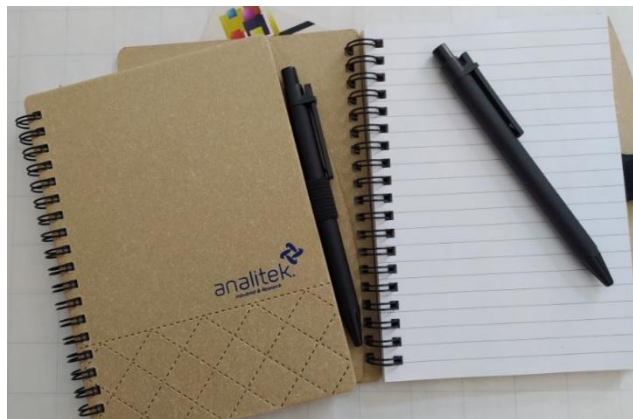

Funciones: 60 hojas de raya con Bolígrafo y note-pads

Tipo de Impresión: Serigrafía

Colores: Azul, Verde y Rojo.

Medida: 21 x 16.5 cm

XAESC-2/16

Cuadrícula

Material: Cartón reciclado

Incluye Bolígrafo

Tipo de Impresión: Serigrafía

Colores: Negro, Rojo, Natural, Verde

Medida: 17.5 x 13 cm

XAESC-9S

Sport

Material: Cartón

Funciones: 70 Hojas de raya, Bolígrafo y porta documentos.

Tipo de Impresión: Serigrafía