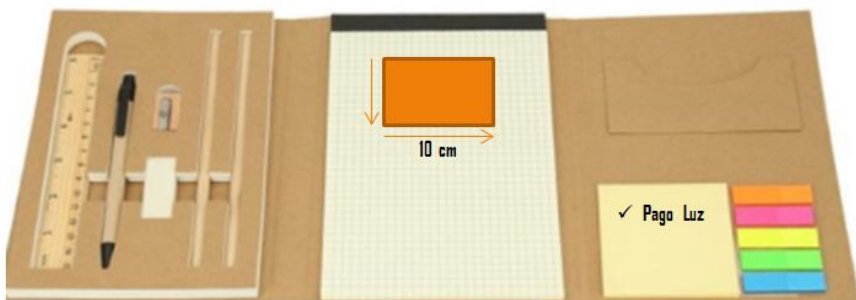

XAESC-7 Eco-Draw

Material: Cartón

Funciones: Libreta con 50 hojas Blancas y colores

Tipo de Impresión: Tampografía

Color: Natural

Medida: 20 x 14.3 cm

XAESC-5 Eco-Kit

Material: Cartón, papel, madera.

Funciones: Kit oficina, con elástico

Incluye: Lápiz, Regla, Sacapuntas, Bolígrafo, Block, Post-it, Borrador

Tipo de Impresión: Tampografía

Colores: Azul, Rojo, Amarillo, Verde, Negro, Blanco, Celeste, Plata.

Medida: 19 cm