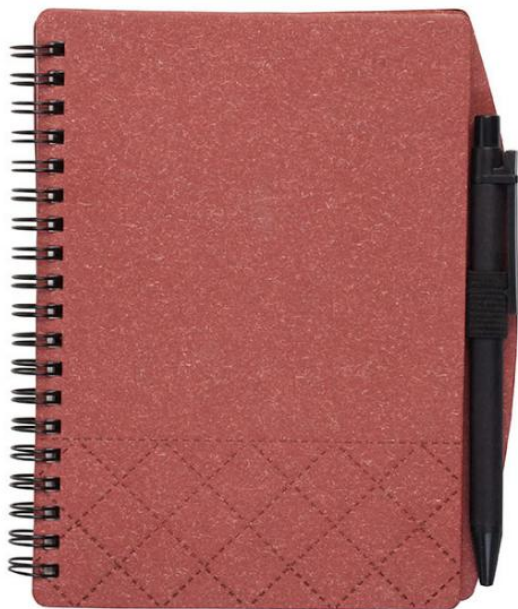

Ecológico

Ecológico

Productos elaborados con materiales que no dañan el medio ambiente y/o el material utilizado en su fabricación es reciclado y puede ser reutilizado.

XAESC-12/16

Libreta c/Post-It

Material: Cartón reciclado

Funciones: 60 hojas de raya con Bolígrafo y note-pads

Tipo de Impresión: Serigrafía

Colores: Azul, Verde y Rojo.

Medida: 21 x 16.5 cm

XAESC-2/16

Cuadrícula

Material: Cartón reciclado

Incluye Bolígrafo

Tipo de Impresión: Serigrafía

Colores: Negro, Rojo, Natural, Verde

Medida: 17.5 x 13 cm

XAESC-9S

Sport

Material: Cartón

Funciones: 70 Hojas de raya, Bolígrafo y porta documentos.

Tipo de Impresión: Serigrafía