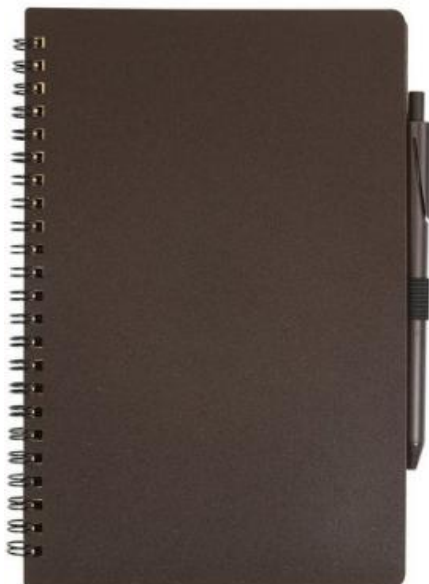

XAESC-6L

Eco Café

Material: Eco Fibra Granos Café

Funciones: Libreta con 70 hojas de raya, bolígrafo tinta negra.

Tipo de Impresión: Serigrafía

Color: Café

Medida: 21 x 14.5 cm

XAESC-11

Libreta c/ Solapa Magnética

Material: Cartón con espiral

Funciones: Cierre magnético, note-pads, blocks de notas y bolígrafo. Hojas de raya

Tipo de Impresión: Serigrafía

Colores: Azul / Kraft, Naranja, Roja, Verde, Negra.