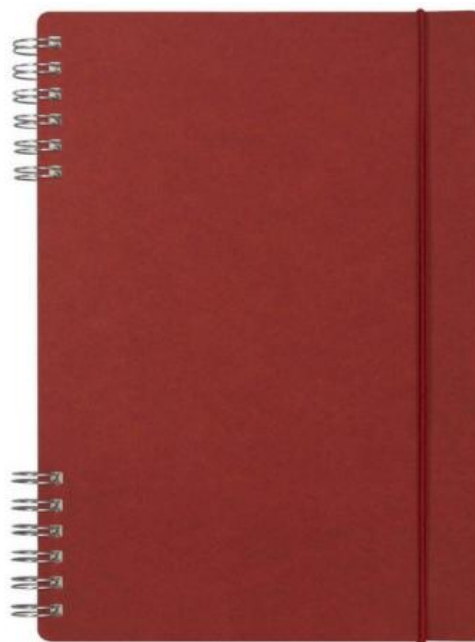

Funciones: Libreta con **70 hojas** Blancas y **80 hojas** de raya, banda elástica y espiral de color

Tipo de Impresión: Serigrafía

Colores: Café / Verde, Negro, Azul y Rojo

Medida: 21 x 14.7 cm

XAESC-17

Libreta Eco-Duo E

Material: Cartón

Funciones: 70 Hojas de raya y elástico

Tipo de Impresión: Serigrafía

Colores: Azul, Negro, Rojo y Gris

Medida: 20 x 14.7 cm

XAESC-35/16

Libreta Solapa

Material: Cartón