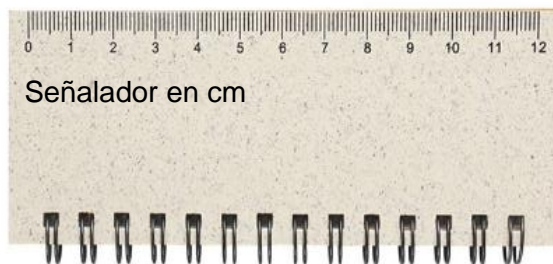

Porta Notas Eco Café

Material: Cubierta de Café y Paja de Trigo

Funciones: Porta Notas con 40 hojas de raya

Tipo de Impresión: Tampografía

Colores: Café y Natural

Medida: 13 x 5.5 cm

XAESC-60

Set Post-it