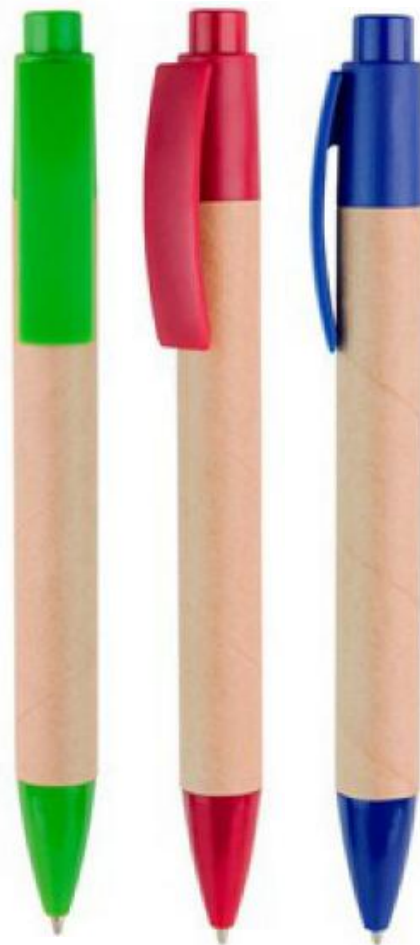

Color: Natural

Medida: 13.2 x 1 cm

XAEBOLP01 **Eco Elegance**

Material: Cartón con Accesorios de plástico

Funciones: Bolígrafo Eco

Tipo de Impresión: Tampografía

Colores: Kraft / Azul, Verde, Roja, Negra

Medida: 13.6 x 1 cm

XAEBOL03 **Eco Fat Short**

Material: Cartón reciclado y Plástico

Funciones: Bolígrafo

Impresión: Tampografía

Colores: Naranja, Rojo, Verde y Azul

Medida: 13.8 cm

XAEBOL54 **Eco FT**

Material: Fibra de Trigo

Funciones: Bolígrafo Eco con mecanismo Twist, tinta negra

Tipo de Impresión: Tampografía

Colores: Azul, Verde, Gris, Lila, Naranja, Rosa, Negra

Medida: 12.6 x 1 cm

XAEBOL-12

Eco Bamboo Elite

Material: Bamboo y Plástico