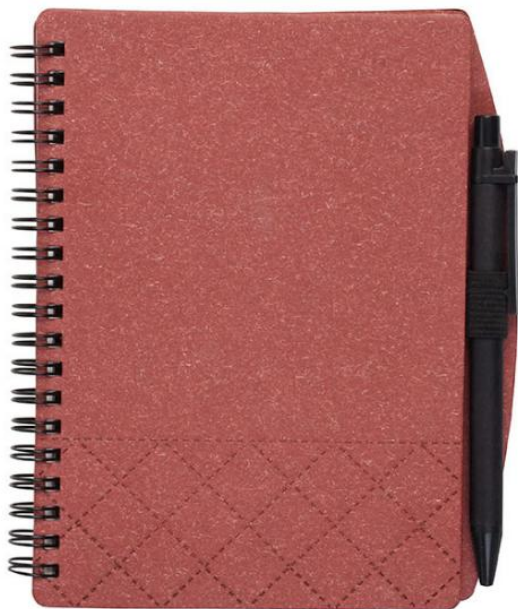

Material: Cartón reciclado

Funciones: 60 hojas de raya con Bolígrafo y note-pads

Tipo de Impresión: Serigrafía

Colores: Azul, Verde y Rojo.

Medida: 21 x 16.5 cm

XAESC-2/16

Cuadrícula

Material: Cartón reciclado

Incluye Bolígrafo

Tipo de Impresión: Serigrafía

Colores: Negro, Rojo, Natural, Verde

Medida: 17.5 x 13 cm

XAESC-9S

Sport

Material: Cartón

Funciones: 70 Hojas de raya, Bolígrafo y porta documentos.