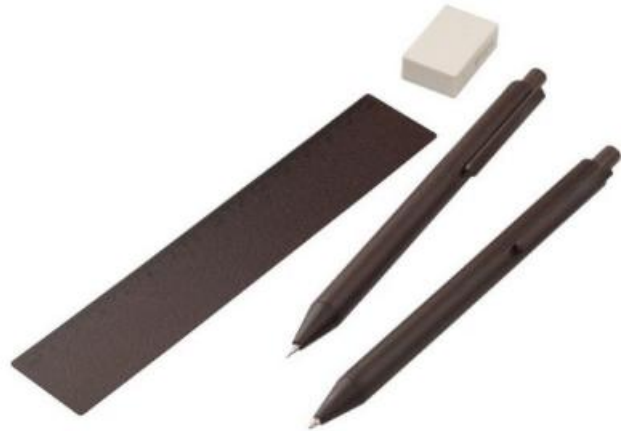

Tipo de Impresión: Tampografía

Colores: Azul, Rojo, Amarillo, Verde, Negro, Blanco, Celeste, Plata.

Medida: 19 cm

XAESC-K10

Set Eco-Café

Material: Fibra de Café/Plástico
Funciones: Set escolar que incluye, borrador, regla, bolígrafo , lapicero y caja
Tipo de Impresión: Tampografía
Color: Café
Medida: 16.5 x 3.3 cm