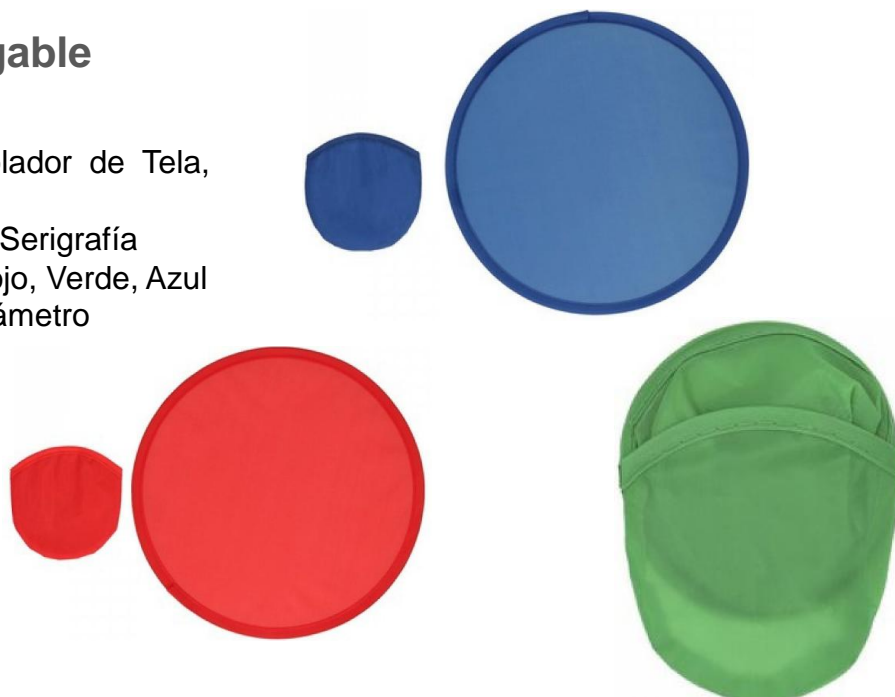

XAFD-01

Disco Tela Plegable

Material: Poliéster

Funciones: Disco Volador de Tela, Incluye funda.

Tipo de Impresión: Serigrafía

Colores: Naranja, Rojo, Verde, Azul

Medida: 25 cm de diámetro

XAJU-74