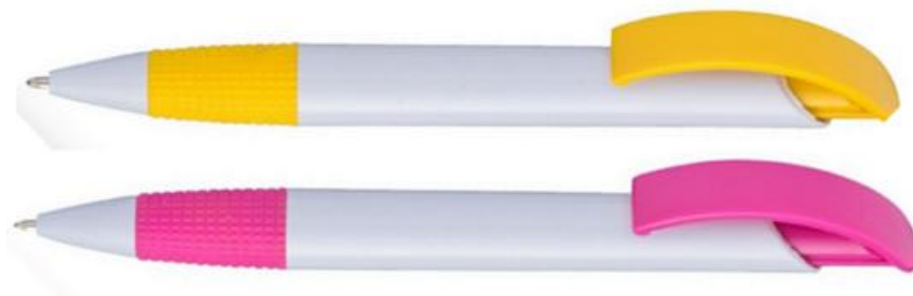

Colores: Verde, Rojo, Azul, Blanco, Naranja y Negro

Medida: 14 cm

Tinta Negra

XABOL-13M Curva

New

Material: Plástico

Funciones: Bolígrafo con mecanismo Click

Tipo de Impresión: Tampografía

Colores: Blanco / Amarillo, Rosa, Azul, Negro y Rojo

Medida: 14

XABOL-9T

New

Twin

Material: Plástico

Funciones: Bolígrafo con mecanismo click

Tipo de Impresión: Tampografía