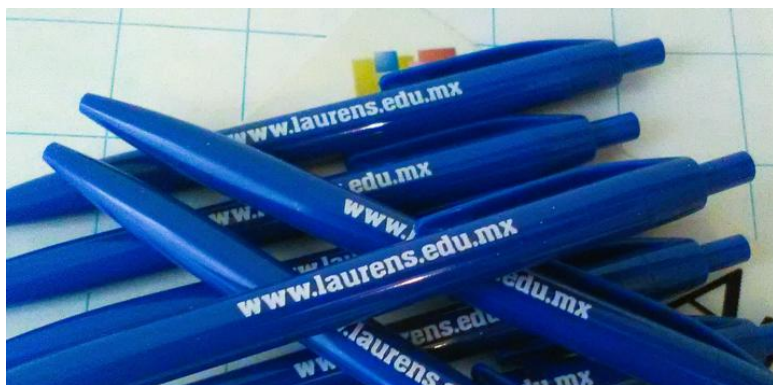

Económica

Material: Plástico

Funciones: Bolígrafo con mecanismo click

Tipo de Impresión: Tampografía

Colores: Azul, Naranja, Verde, Amarillo, Rojo, Blanco, Negro.

Medida: 14 cm

XABOL36B

Translúcida