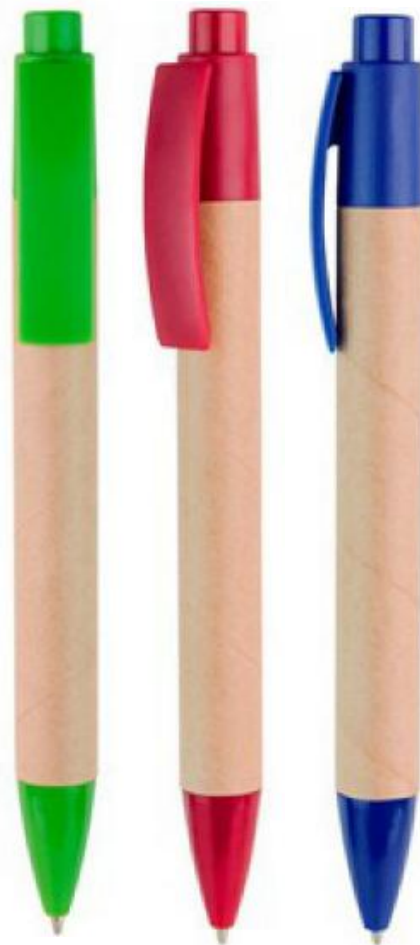

Tipo de Impresión: Tampografía

Colores: Azul, Verde, Negro, Roja.

Medida: 14.5 cm

XAEBOL-0 Eco Trigo

Material: Plástico y Fibra Trigo

Funciones: Bolígrafo

Tipo de Impresión: Tampografía

Colores: Azul, Rojo, Natural y Verde

Medida: 15.3 x 1.4 cm

XAEBOL170 Eco Fiber

Material: Fibra de Trigo

Funciones: Bolígrafo

Tipo de Impresión: Tampografía

Colores: Azul, Verde, Roja, Naranja,
Natural

Medida: 14.2 x 1 cm

XAEBOL03 **Eco Fat Short**

Material: Cartón reciclado y Plástico

Funciones: Bolígrafo

Impresión: Tampografía

Colores: Naranja, Rojo, Verde y Azul

Medida: 13.8 cm

XAEBOL54 **Eco FT**

Material: Fibra de Trigo

Funciones: Bolígrafo Eco con mecanismo Twist, tinta negra