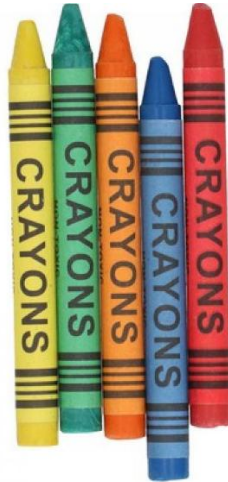

Funciones: Regla 15 cm, Lapicero, Bolígrafo, Borrador y Caja

Tipo de Impresión: Serigrafía

Colores: Verde, Azul y Natural

Medida: 16.5 x 3.3 cm

XAESC-C50

Crayolas

Material: Cartón / Cera

Funciones: Crayolas de colores

Caja con 5 crayolas

Tipo de Impresión: Serigrafía

Color: Caja / Blanco

Medida: 5 x 9 cm

XAESC-C13

Crayolas 12

Material: Plástico / Cera

Funciones: 12 Crayolas de colores en estuche