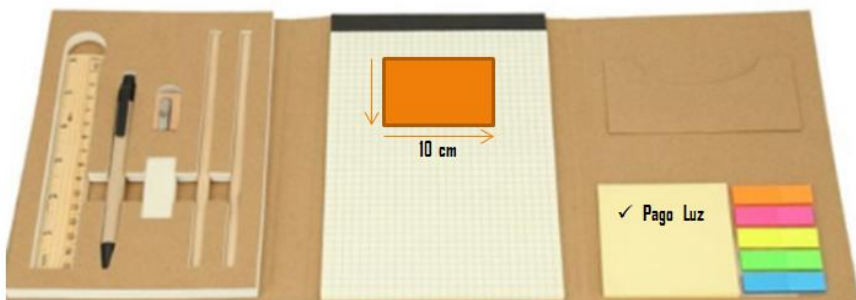

Material: Cartón

Funciones: Libreta con 50 hojas Blancas y colores

Tipo de Impresión: Tampografía

Color: Natural

Medida: 20 x 14.3 cm

XAESC-5 Eco-Kit

Material: Cartón, papel, madera.

Funciones: Kit oficina, con elástico

Incluye: Lápiz, Regla, Sacapuntas, Bolígrafo, Block, Post-it, Borrador

Tipo de Impresión: Tampografía

Colores: Azul, Rojo, Amarillo, Verde, Negro, Blanco, Celeste, Plata.

Medida: 19 cm

XAESC41 Set Eco

Material: Cartón / Madera