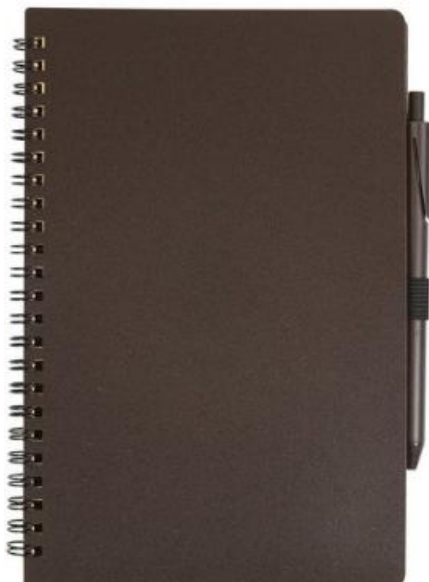

Incluye Bolígrafo

Tipo de Impresión: Serigrafía

Colores: Negro, Rojo, Natural, Verde

Medida: 17.5 x 13 cm

XAESC-9S

Sport

Material: Cartón

Funciones: 70 Hojas de raya, Bolígrafo y porta documentos.

Colores: Amarillo, Azul, Naranja, Beige, Negro, Rojo, Verde, Blanco

Medida: 13 x 18 cm

XAESC-6L

Eco Café

Material: Eco Fibra Granos Café

Funciones: Libreta con 70 hojas de raya, bolígrafo tinta negra.

Tipo de Impresión: Serigrafía

Color: Café

Medida: 21 x 14.5 cm

XAESC/01

Libreta Eco Bicolor

Material: Papel reciclado

Funciones: Libreta con hojas de raya y bolígrafo

Tipo de Impresión: Serigrafía

Colores: Kraft / Verde, Rojo, Azul y Negro