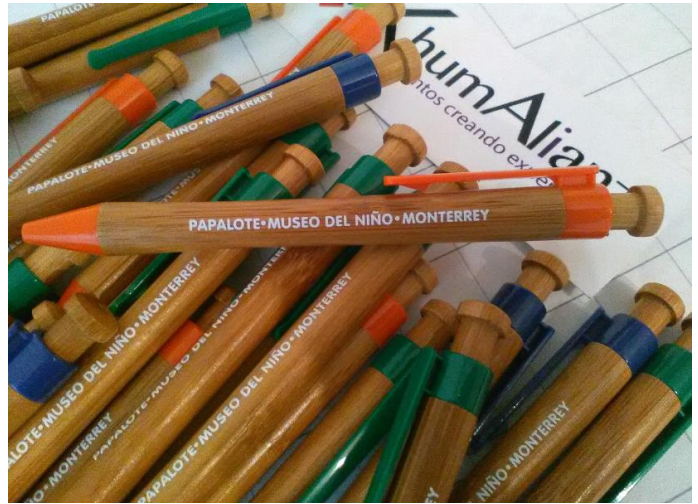

Estuche Lapicera

Material: Poliéster

Funciones: Lapicera / estuche lápices, plumas, con zipper

Tipo de Impresión: Serigrafía

Color: Azul

Medida: 29 x 20 cm

Bolígrafos Ecológicos

XAEBOL-31/16

Eco Bamboo P

Material: Bamboo / Plástico

Funciones: Bolígrafo

Tipo de Impresión: Tampografía

Colores: Kraft /Azul, Naranja, Verde, Rojo, Negro.

Medida: 14.5 x 1 cm

XAEBOL13/16

Eco Wheat

Material: Fibra de Trigo

Funciones: Bolígrafo twist

Tipo de Impresión: Tampografía

Colores: Azul, Verde, Naranja, Rojo y Gris

Medida: 14.5 x 1.3 cm

XAEBOL97

Bolígrafo Eco Slim

Material: Cartón con plástico

Tipo de Impresión: Tampografía

Colores: Azul, Verde, Negro, Roja.

Medida: 14.5 cm

XAEBOL-0 Eco Trigo

Material: Plástico y Fibra Trigo

Funciones: Bolígrafo

Tipo de Impresión: Tampografía

Colores: Azul, Rojo, Natural y Verde