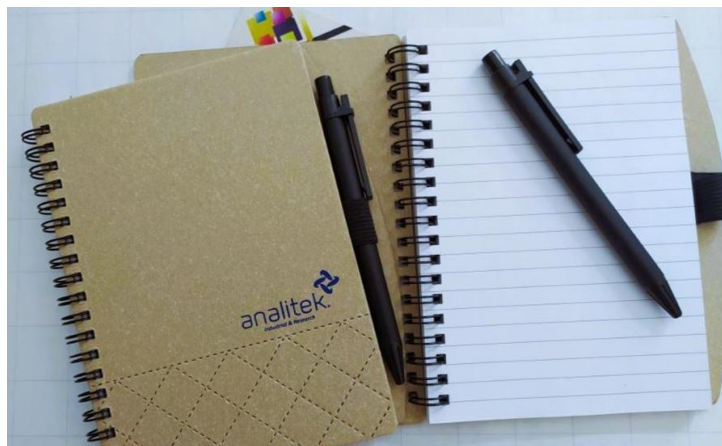

Material: Cartón reciclado

Funciones: 60 hojas de raya con Bolígrafo y note-pads

Tipo de Impresión: Serigrafía

Colores: Azul, Verde y Rojo.

Medida: 21 x 16.5 cm

XAESC-2/16

Cuadrícula

Material: Cartón reciclado

Incluye Bolígrafo

Tipo de Impresión: Serigrafía

Colores: Negro, Rojo, Natural, Verde

Medida: 17.5 x 13 cm

XAESC-9S

Sport

Material: Cartón

Funciones: 70 Hojas de raya, Bolígrafo y porta documentos.