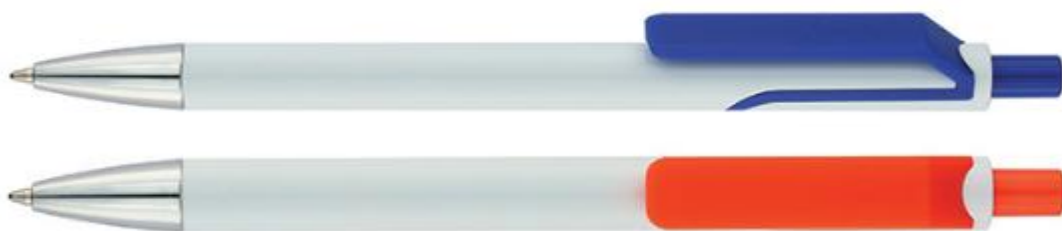

Bolígrafos

XABOL-2A/16

Bicolor C

Material: Plástico

Funciones: Bolígrafo con mecanismo Click

Tipo de Impresión: Tampografía

Colores: Blanco / Azul, Rojo, Naranja, Verde y Negro

Medida: 14.3 x 1 cm

XABOL-3B/16

Corbata

Material: Plástico

Funciones: Bolígrafo con mecanismo Click

Tipo de Impresión: Tampografía

Colores: Blanco y Gris / Rojo, Amarillo, Azul, Verde, Negro.

Medida: 13.5 x 1.2 cm

XABOL-6C/16