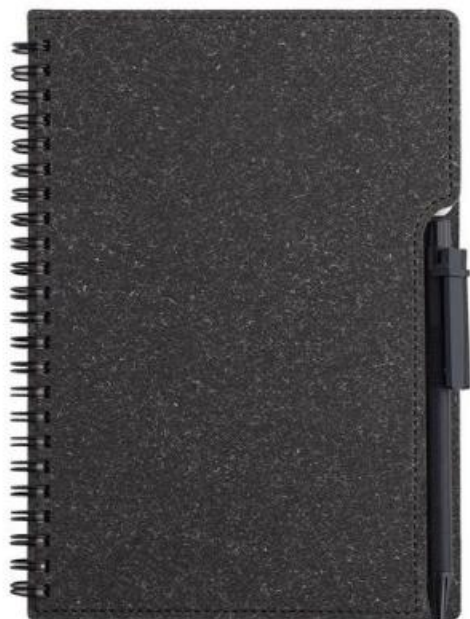

XAESC-06

Libreta Eco-Trigo

Material: Fibra de Trigo y Plástico ABS en pasta

Funciones: 60 hojas de raya, con Bolígrafo tinta negra

Tipo de Impresión: Serigrafía

Color: Beige

Medida: 14 x 9 cm

XAESC-59