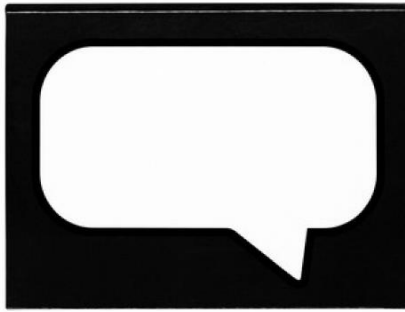

XAESC-72

Notas Adhesivas Imaginar

Material: Cartón

Funciones: Set notas adhesivas con forma de imaginar / pensar

Tipo de Impresión: Serigrafía

Colores: Negro, Azul y Rojo.

Medida: 10.5 x 11 x 1.6 cm