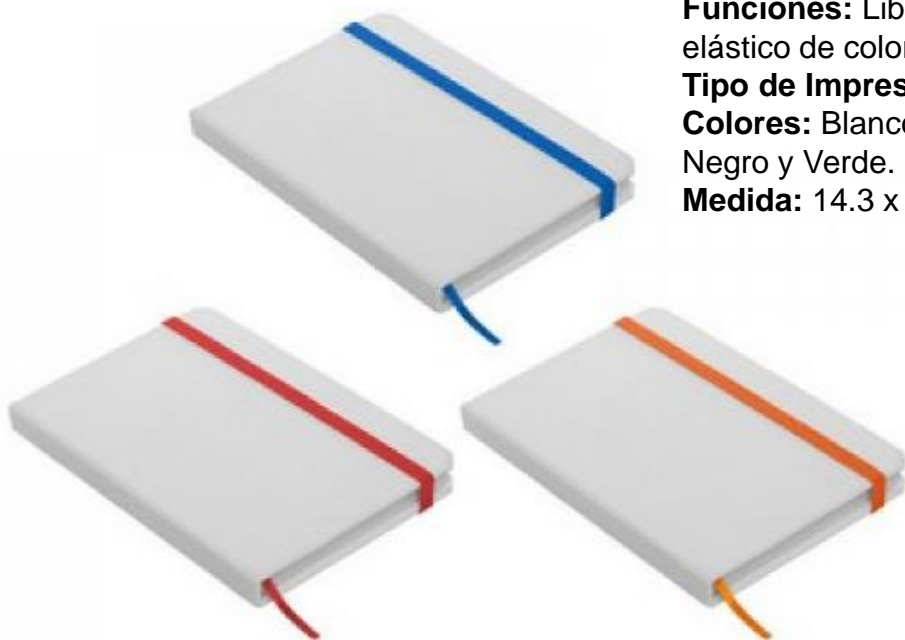

XAESC-46

Mini Colores

Material: Poliuretano

Funciones: Libreta Bolsillo con pasta Flexible de color, 80 hojas de raya

Tipo de Impresión: Serigrafía

Colores: Azul, Rojo, Verde, Negro.

Medida: 14 x 9.1 x 0.8 cm

XAESC-25

Blanca Mini

Material: Poliuretano

Funciones: Libreta Bolsillo pasta dura c/ elástico de colores, 80 hojas y separador.

Tipo de Impresión: Serigrafía

Colores: Blanco / Azul, Rojo, Naranja, Negro y Verde.

Medida: 14.3 x 9.2 x 1.1 cm

XAESC-23

Elite

Material: Poliuretano (PU)

Funciones: Libreta con hojas de raya, listón como separador y elástico en pastas

Tipo de Impresión: Serigrafía

Color: Naranja, Azul, Negro, Rojo, Blanco, Verde.

Medida: 17.8 x 13 cm

Material: Poliuretano

Funciones: Libreta ejecutiva c/ elástico y 90 hojas de raya

Tipo de Impresión: Serigrafía

Colores: Amarillo, Azul, Blanco, Café, Gris, Morado, Naranja, Negro, Rojo, Rosa, Verde.