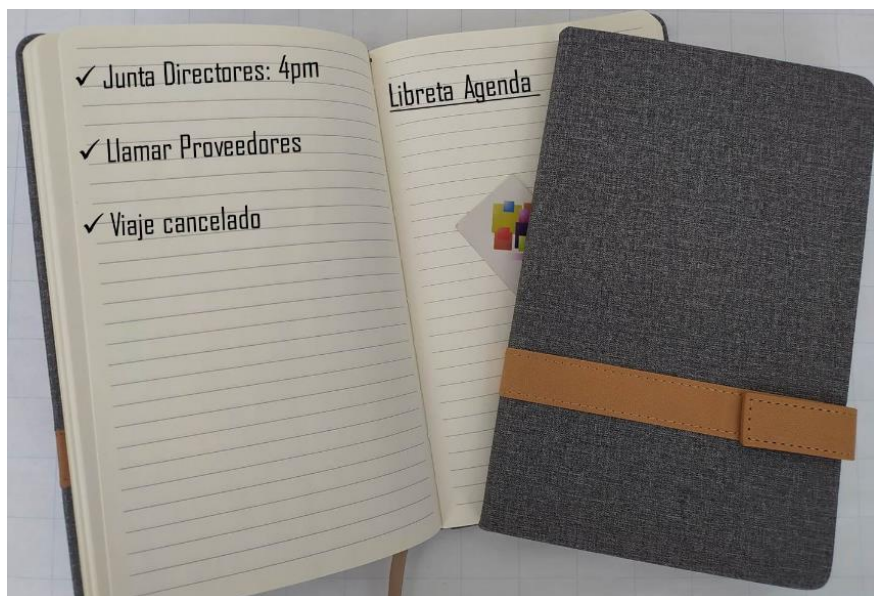

XAESC-53/16 Elite con Broche

Material: Poliuretano Suave

Funciones: Libreta con 80 hojas de raya, separador y elegante cierre frontal con broche magnético.

Tipo de Impresión: Serigrafía

Color: Gris textura y Café

Medida: 21 x 13.3 cm