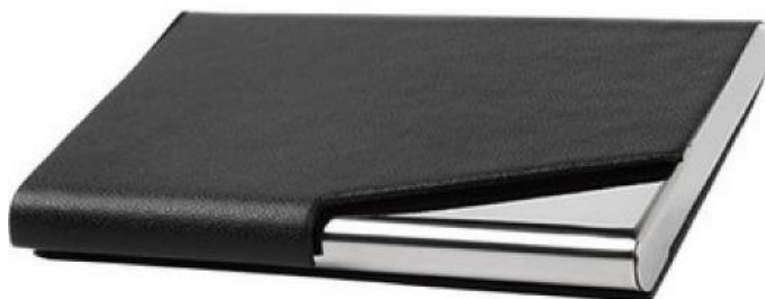

XAESCX48

Tarjetero Ejecutivo

Material: Curpiel y Metal

Funciones: Porta-tarjetas

Tipo de Impresión: Serigrafía

Color: Negro / Plata

Medida: 9.3 x 6.5 cm