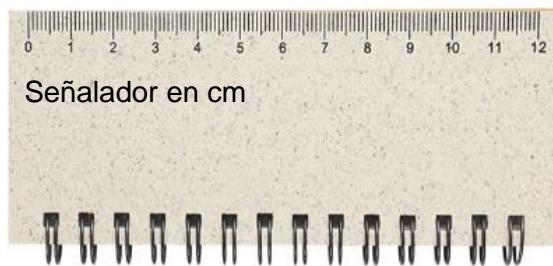

Medida: 15.4 x 6 cm

XAESC-39/16

Porta Notas Eco Café

Material: Cubierta de Café y Paja de Trigo

Funciones: Porta Notas con 40 hojas de raya

Tipo de Impresión: Tampografía

Colores: Café y Natural

Medida: 13 x 5.5cm