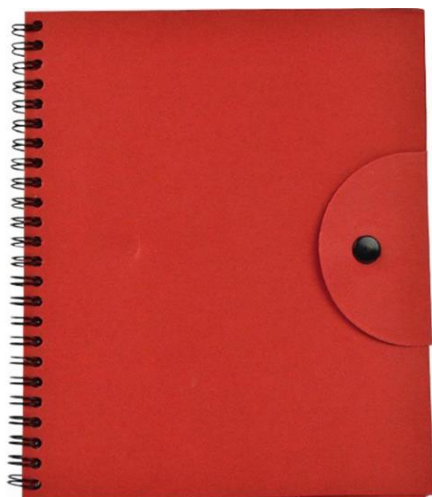

Funciones: Libreta con hojas de raya y bolígrafo

Tipo de Impresión: Serigrafía

Colores: Kraft / Verde, Rojo, Azul y Negro

Medida: 13.5 x 18 cm

XAESC-36/16

Libreta c/ Elástico

Material: Cartón

Funciones: 70 hojas de raya

Tipo de Impresión: Serigrafía

Color: Rojo

Medida: 21.3 x 15.5 cm

XAESC-04/16

Pasta D´Colores

Material: 90% Papel reciclado

Funciones: Libreta con hojas de raya y bolígrafo

Tipo de Impresión: Serigrafía

Colores: Amarillo, Azul, Naranja, Beige, Negro, Rojo, Verde, Blanco

Medida: 13 x 18 cm

XAESC3-7/16

Libreta c/Broche

Material: 90% Papel reciclado

Funciones: Libreta con hojas de raya, bolígrafo, post-it y porta tarjetero