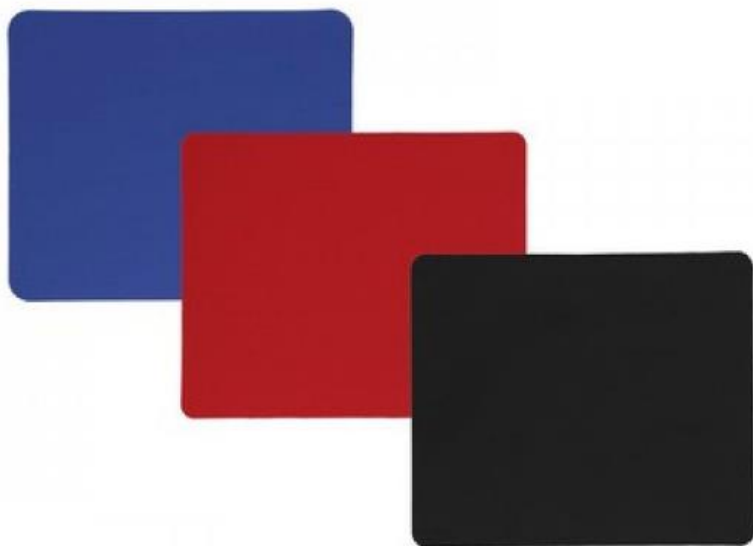

XAESC-75

Lapicera White

Material: Plástico

Funciones: Lapicera

Tipo de Impresión: Serigrafía

Color: Blanco

Medida: 8.1 x 10.2 cm

XAESC-58

Mouse Pad Rectangular

Material: Poliuretano

Funciones: Textura Antiderrapante

Tipo de Impresión: Serigrafía

Colores: Azul, Rojo, Negro, Verde, Blanco.

Medida: 22 x 19 cm

XAESC-01

Mouse Pad Redondo