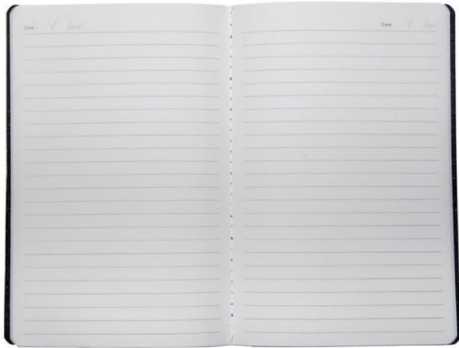

XAESC-68

Libreta pasta suave

Material: Papel

Funciones: Libreta con 30 hojas de raya, cocida

Tipo de Impresión: Serigrafía

Colores: Rojo, Negro y Verde.

Medida: 21 x 14.2 x 0.4 cm