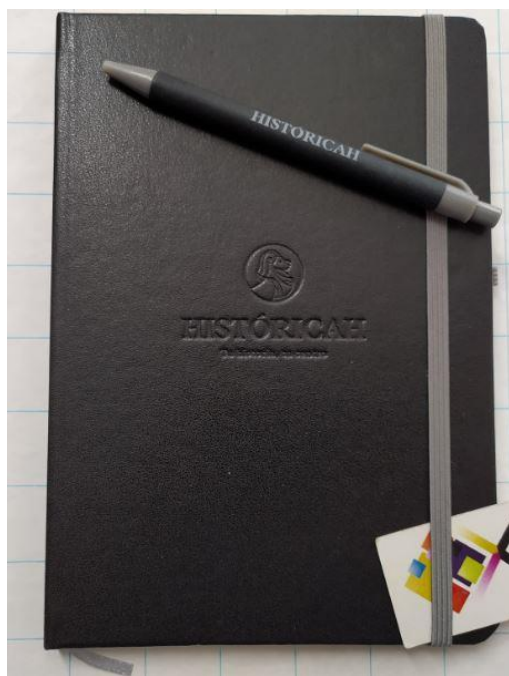

Medida: 14.3 x 9.2 x 1.1 cm

XAESC-23

Elite

Material: Poliuretano (PU)

Funciones: Libreta con hojas de raya, listón como separador y elástico en pastas

Tipo de Impresión: Serigrafía

Color: Naranja, Azul, Negro, Rojo, Blanco, Verde.

Medida: 17.8 x 13 cm

Material: Poliuretano

Funciones: Libreta ejecutiva c/ elástico y 90 hojas de raya

Tipo de Impresión: Serigrafía

Colores: Amarillo, Azul, Blanco, Café, Gris, Morado, Naranja, Negro, Rojo, Rosa, Verde.

Medida: 21 x 14 cm

XAESC-06

Ejecutiva

XAESC-30 **Ejecutiva Elite**

Material: Curpiel

Funciones: Libreta con hojas de raya, listón como separador, elástico en pastas y bolígrafo.

Tipo de Impresión: Serigrafía