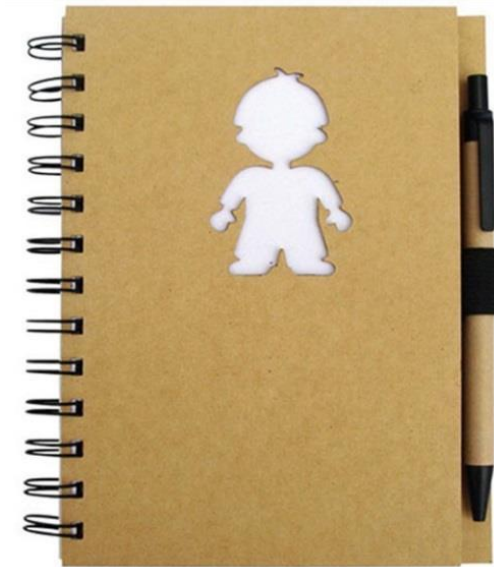

Medida: 21 x 14.2 x 0.4 cm

XAESC-N3

Libreta Niño

Material: Cartón pasta dura

Funciones: 70 Hojas de raya y bolígrafo

Tipo de Impresión: Serigrafía

Color: Kraft

Medida: 18 x 13 cm