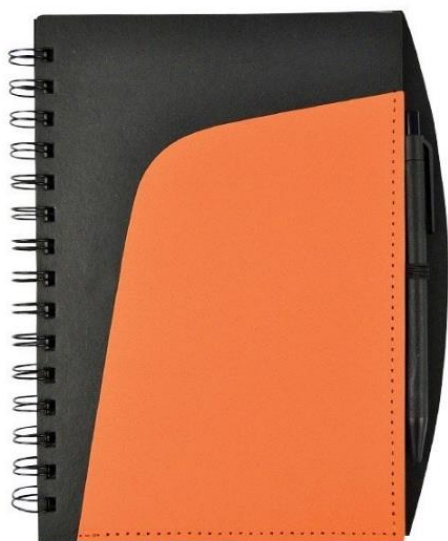

XAESC-90/16

Davis

New

Material: Poliuretano Suave

Funciones: Libreta con 80 hojas de raya y listón como separador, porta celular

Tipo de Impresión: Serigrafía

Color: Gris

Medida: 21.2 x 114.3 cm

Material: Cartón reciclado

Funciones: 60 hojas de raya con Bolígrafo y note-pads

Tipo de Impresión: Serigrafía

Colores: Beige, Azul, Verde, Naranja y Rojo.

Medida: 21 x 16.5 cm

XAESC-2/16

Cuadrícula

Material: Cartón reciclado