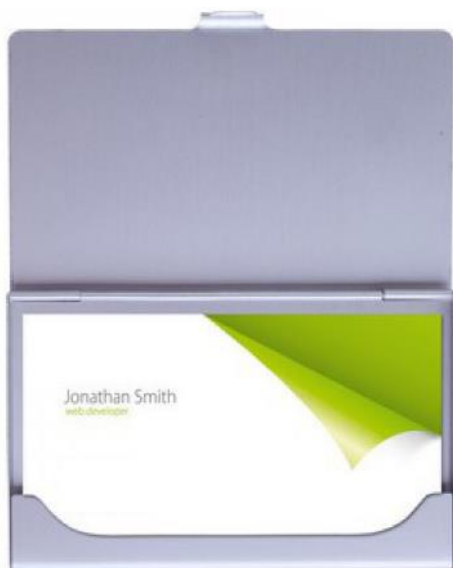

Material: Poliuretano

Funciones: Mouse Pad redondo

Tipo de Impresión: Serigrafía

Colores: Negro, Rojo, Blanco y Azul

Medida: 25 cm de diámetro

XAESC-S6

Mouse Pad p/ Sublimar

Material: Poliéster

Funciones: Mouse Pad para sublimar / Full Color

Tipo de Impresión: Sublimación

Color: Blanco.

Medida: 22 x 19 cm

XAESC-62

Mouse Pad Kiu

Material: Poliuretano

Funciones: Mouse Pad

Tipo de Impresión: Serigrafía

Colores: Negro, Azul y Blanco

Medida: 18.5 x 14.5 cm

XAESC-15 **Tarjetero Slim**

Material: Aluminio
Funciones: Porta-Tarjetas
Tipo de Impresión: Serigrafía
Color: Plata
Medida: 9.3 x 6 cm