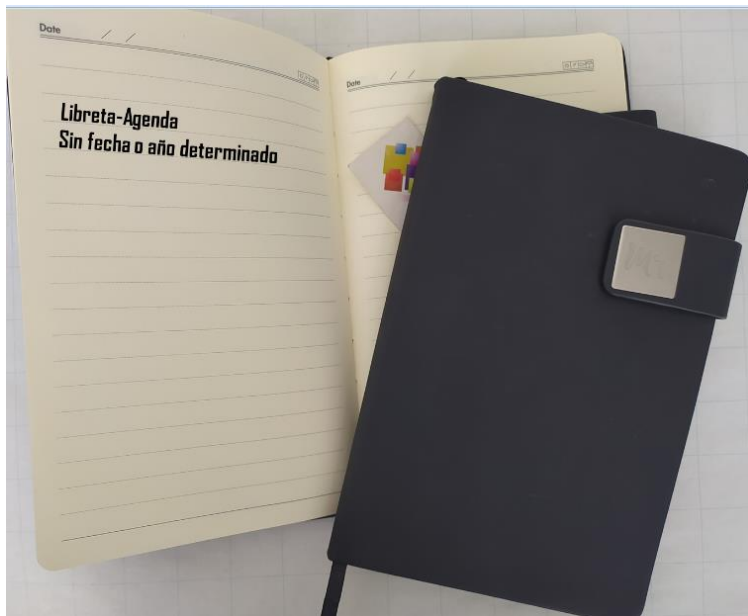

XAESC-8/16 Windsor

Material: Poliuretano / Rubber
Funciones: Libreta con 80 hojas de raya y listón como separador, broche magnético
Hojas sin fecha o año determinado
Tipo de Impresión: Serigrafía / Láser
Color: Negro
Medida: 21 x 14.5 cm

XAESC-15/16 Austin

Material: Poliuretano
Funciones: Libreta con 80 hojas de raya y listón como separador,
Hojas sin fecha o año determinado
Tipo de Impresión: Serigrafía / Láser
Color: Negro
Medida: 20 x 13 cm