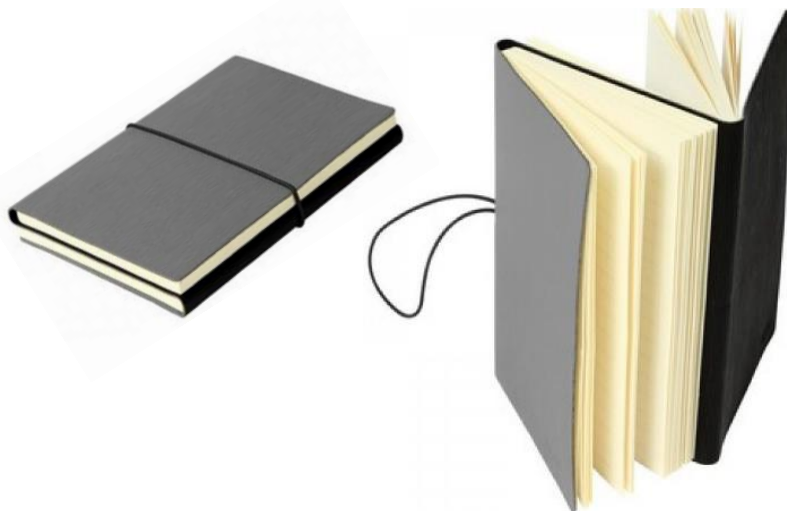

Medida: 21 x 14.7 cm

XAESC-55

Ejecutiva Espiral

Material: Poliuretano

Funciones: Libreta con 70 hojas de raya y espiral metálico

Tipo de Impresión: Serigrafía

Colores: Verde. Rojo, Café, Naranja, Rosa, Negro, Azul, Morado, Blanco y Gris.

Medida: 21 x 14.5 cm

XAESC-47

Ejecutiva Dos Caras

Material: Poliuretano

Funciones: Libreta con 96 hojas de raya, elástico para cerrar, con pasta negra y gris.

Tipo de Impresión: Serigrafía

Color: Gris / Negro.

Medida: 14.3 x 9.6 cm

XAESC33/16

Ejecutiva Bi-C

Material: Poliuretano

Funciones: Libreta con 80 hojas de raya y listón como separador

Tipo de Impresión: Serigrafía

Colores: Blanco/ Negro, Azul, Rojo y Verde