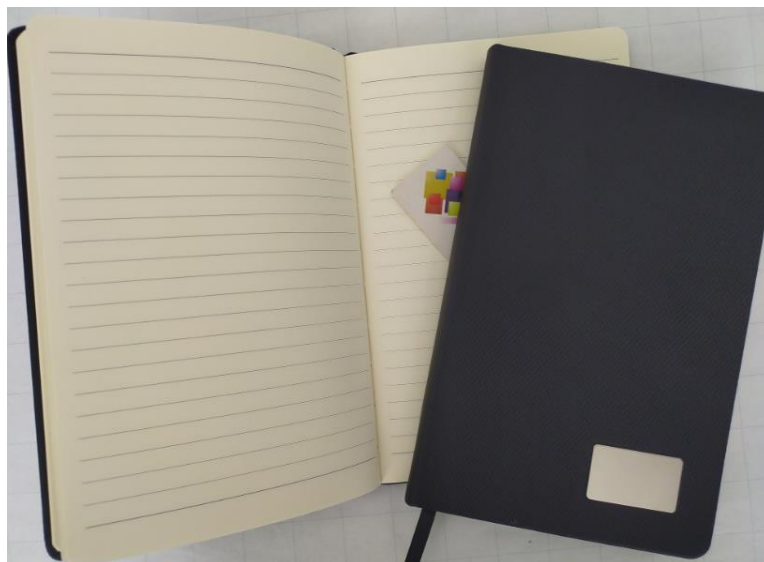

XAESC-15/16 Austin

Material: Poliuretano
Funciones: Libreta con 80 hojas de raya y listón como separador,
Hojas sin fecha o año determinado
Tipo de Impresión: Serigrafía / Láser
Color: Negro
Medida: 20 x 13 cm