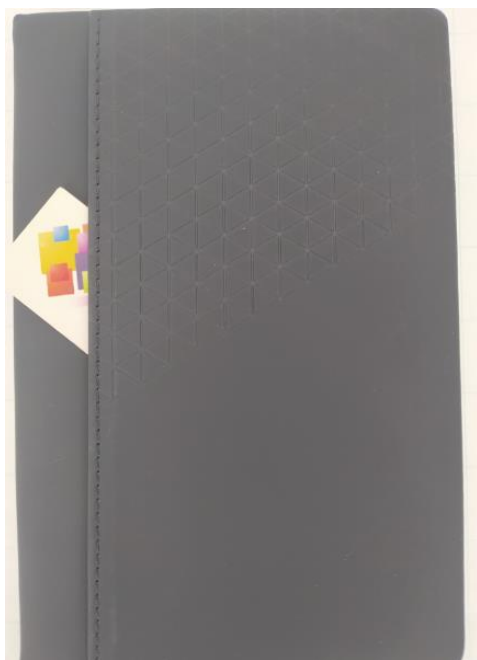

Tipo de Impresión: Serigrafía

Colores: Negro, Gris, Rojo.

Medida: 21 x 14.5 cm

Libretas Elite

XAESC-32 Solapa Magnética

Material: Poliuretano

Funciones: Libreta ejecutiva con solapa magnética y separador, 90 hojas de raya.

Tipo de Impresión: Serigrafía

Colores: Negro, Naranja, Azul, Rosa, Morado, Verde, Café.

Medida: 21 x 15 cm

XAESC-53/16 Elite con Broche

Material: Poliuretano Suave

Funciones: Libreta con 80 hojas de raya, separador y elegante cierre frontal con broche magnético.

Tipo de Impresión: Serigrafía

Color: Gris textura y Café

Medida: 21 x 13.3 cm

XAESC-10/16

Batón

New

Material: Plástico / Rubber

Funciones: Libreta ejecutiva con 80 hojas de raya, con separador y porta-notas

Tipo de Impresión: Serigrafía

Color: Negro

Medida: 21 x 14.5 cm

XAESC80

D´Colores

Material: Curpiel

Funciones: Libreta con 80 hojas de raya, separador.

Tipo de Impresión: Serigrafía