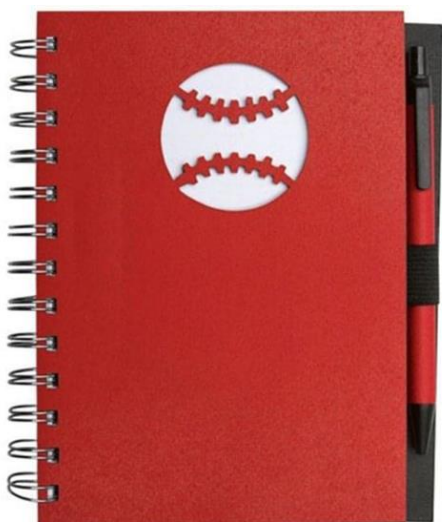

Funciones: Hojas de raya,
Incluye Bolígrafo

Tipo de Impresión:

Serigrafía

Colores: Negro, Rojo,
Natural, Verde

Medida: 17.5 x 13 cm

XAESC-7/16

Sport

Material: 93% Cartón reciclado

Funciones: Hojas de raya, Incluye
Bolígrafo

Tipo de Impresión: Serigrafía

Color: Negro

Medida: 13 x 18 cm

Figura Perforada: Tenis,
Básquetbol

XAESC/01

Libreta Eco Bicolor

Material: Papel reciclado