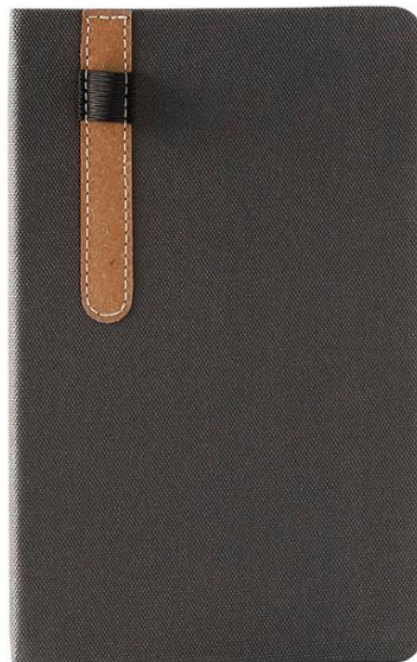

Medida: 21 x 14 cm

XAESC3/16 Ejecutiva Bi-C

Material: Poliuretano

Funciones: Libreta con 80 hojas de raya y listón como separador

Tipo de Impresión: Serigrafía

Colores: Blanco/ Negro, Azul, Rojo y Verde

Medida: 21 x 14 cm

XAESC-73/16 Ejecutiva-Bol

New

Material: Curpiel

Funciones: Libreta ejecutiva
c/ separador y 80 hojas de
raya con porta bolígrafo.

Tipo de Impresión: Serigrafía

Color: Gris y Café

Medida: 21 x 13 cm

No incluye Boligrafo

XAESC-3L Ejecutiva Light

New

Material: Poliuretano

Funciones: Libreta con 86 hojas de raya
y listón como separador

Tipo de Impresión: Serigrafía

Colores: Negro y Café

Medida: 17.5 x 9.8 cm

XAESC-12N Ejecutiva Post-It