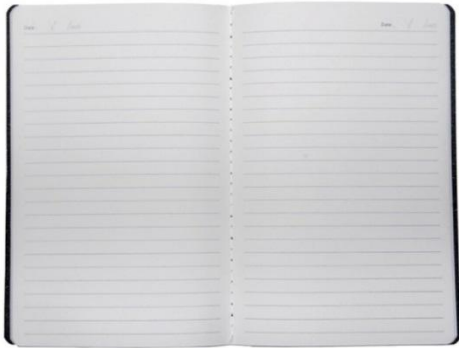

Colores: Azul / Kraft, Naranja, Roja, Verde, Negra.

Medida: 18 x 15.5 cm

XAESC-33

Libreta Bolsillo

Material: Cartón

Funciones: Hojas Blancas, incluye bolígrafo

Tipo de Impresión: Serigrafía

Colores: Kraft / Azul, Roja, Verde, Negra.

Medida: 15 x 12.5 cm

XAESC-68

Libreta Pasta Suave

Material: Papel

Funciones: Libreta con 30 hojas de raya, cocida

Tipo de Impresión: Serigrafía

Colores: Rojo, Negro y Verde.

Medida: 21 x 14.2 x 0.4 cm