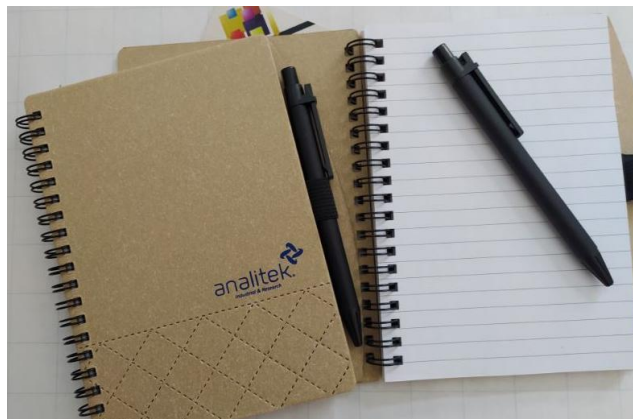

Cuadrícula

Material: Cartón reciclado

Incluye Bolígrafo

Tipo de Impresión: Serigrafía

Colores: Negro, Rojo, Natural, Verde

Medida: 17.5 x 13 cm

XAESC-9S

Sport

Material: Cartón

Funciones: 70 Hojas de raya, Bolígrafo y porta documentos.

Tipo de Impresión: Serigrafía

Colores: Natural / Negro, Rojo, Azul, Verde

Medida: 18 x 14 cm

XAESC/01

Libreta Eco Bicolor

Material: Papel reciclado