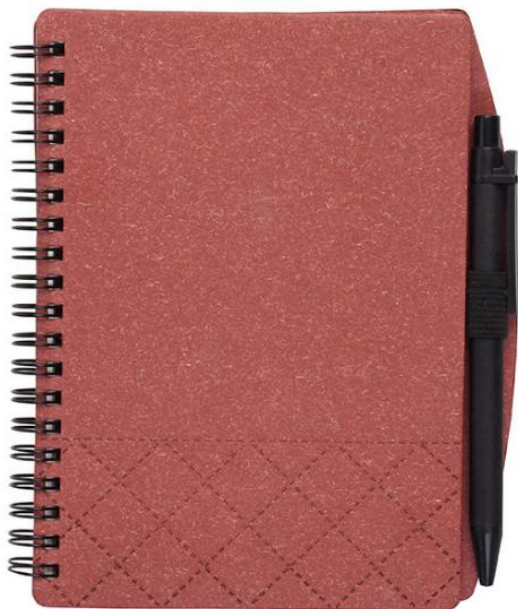

XAESC-12/16

Libreta c/Post-It

Material: Cartón reciclado

Funciones: 60 hojas de raya con Bolígrafo y note-pads

Tipo de Impresión: Serigrafía

Colores: Azul, Verde y Rojo.

Medida: 21 x 16.5 cm

XAESC-2/16