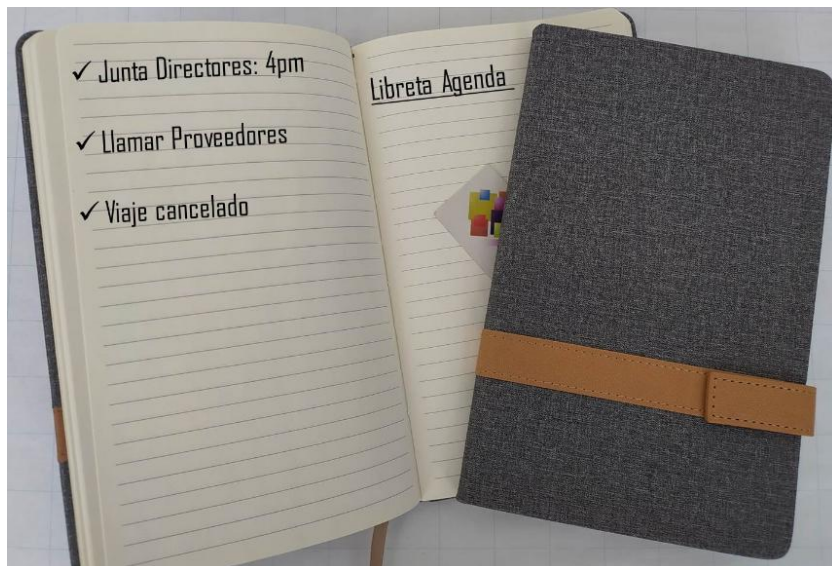

XAESC-53/16 Elite con Broche

Material: Poliuretano Suave

Funciones: Libreta con 80 hojas de raya, separador y elegante cierre frontal con broche magnético.

Tipo de Impresión: Serigrafía

Color: Gris textura y Café

Medida: 21 x 13.3 cm