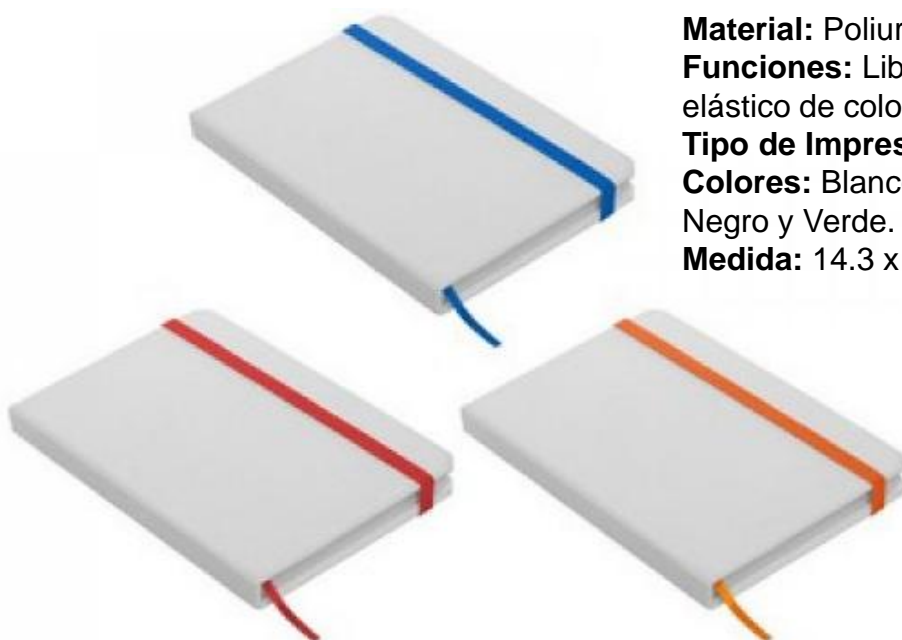

XAESC-46

Mini Colores

Material: Poliuretano

Funciones: Libreta Bolsillo con pasta Flexible de color, 80 hojas de raya

Tipo de Impresión: Serigrafía

Colores: Azul, Rojo, Verde, Negro.

Medida: 14 x 9.1 x 0.8 cm

XAESC-25

Blanca Mini

Material: Poliuretano

Funciones: Libreta Bolsillo pasta dura c/ elástico de colores, 80 hojas y separador.

Tipo de Impresión: Serigrafía

Colores: Blanco / Azul, Rojo, Naranja, Negro y Verde.

Medida: 14.3 x 9.2 x 1.1 cm

XAESC-23

Elite

Material: Poliuretano (PU)

Funciones: Libreta con hojas de raya, listón como separador y elástico en pastas

Tipo de Impresión: Serigrafía

Color: Naranja, Azul, Negro, Rojo, Blanco, Verde.

Medida: 17.8 x 13 cm

XAESC-06

Ejecutiva

Material: Poliuretano

Funciones: Libreta ejecutiva c/ elástico y 90 hojas de raya

Tipo de Impresión: Serigrafía

Colores: Amarillo, Azul, Blanco, Café, Gris, Morado, Naranja, Negro, Rojo, Rosa, Verde.