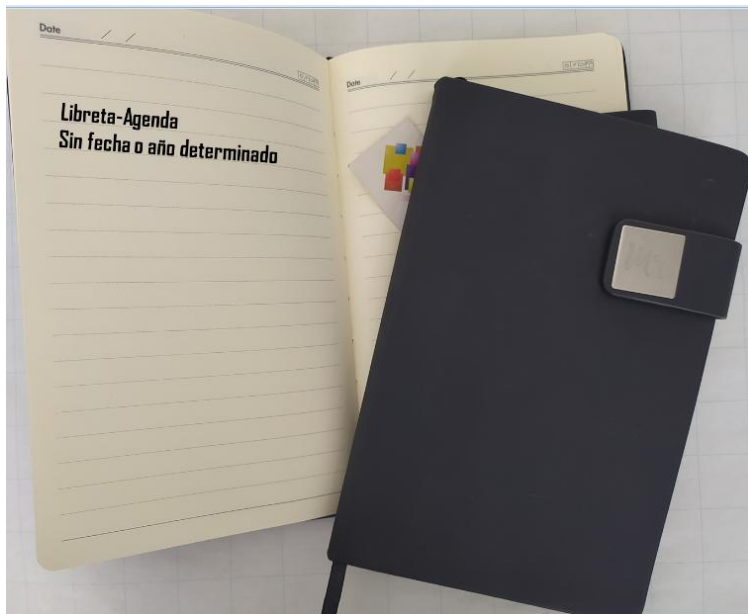

XAESC-8/16

Windsor

New

Material: Poliuretano / Rubber

Funciones: Libreta con 80 hojas de raya y listón como separador, broche magnético

Hojas sin fecha o año determinado

Tipo de Impresión: Serigrafía / Láser

Color: Negro

Medida: 21 x 14.5 cm

XAESC-15/16

Austin

New

Material: Poliuretano

Funciones: Libreta con 80 hojas de raya y listón como separador, Hojas sin fecha o año determinado

Tipo de Impresión: Serigrafía / Láser

Color: Negro

Medida: 20 x 13 cm