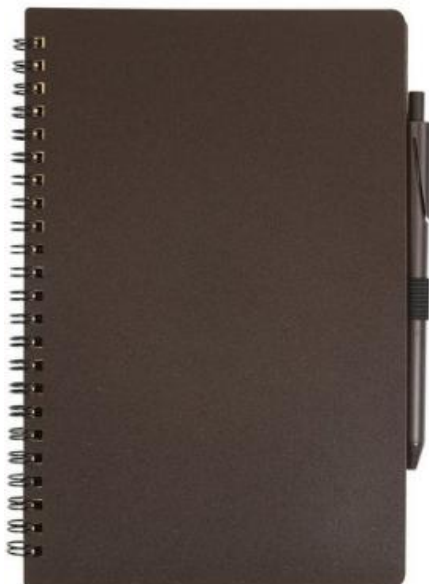

XAESC-6L

Eco Café

Material: Eco Fibra Granos Café

Funciones: Libreta con 70 hojas de raya, bolígrafo tinta negra.

Tipo de Impresión: Serigrafía

Color: Café

Medida: 21 x 14.5 cm