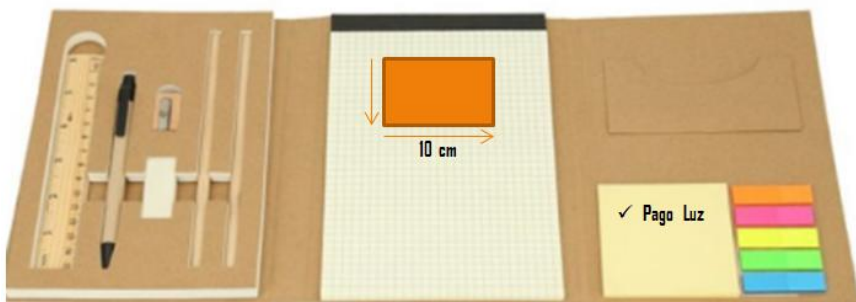

XAESC-7 Eco-Draw

Material: Cartón

Funciones: Libreta con 50 hojas Blancas y colores

Tipo de Impresión: Tampografía

Color: Natural

Medida: 20 x 14.3 cm

XAESC-5 Eco-Kit

Material: Cartón, papel, madera.

Funciones: Kit oficina, con elástico

Incluye: Lápiz, Regla, Sacapuntas, Bolígrafo, Block, Post-it, Borrador

Tipo de Impresión: Tampografía

Colores: Azul, Rojo, Amarillo, Verde, Negro, Blanco, Celeste, Plata.

Medida: 19 cm