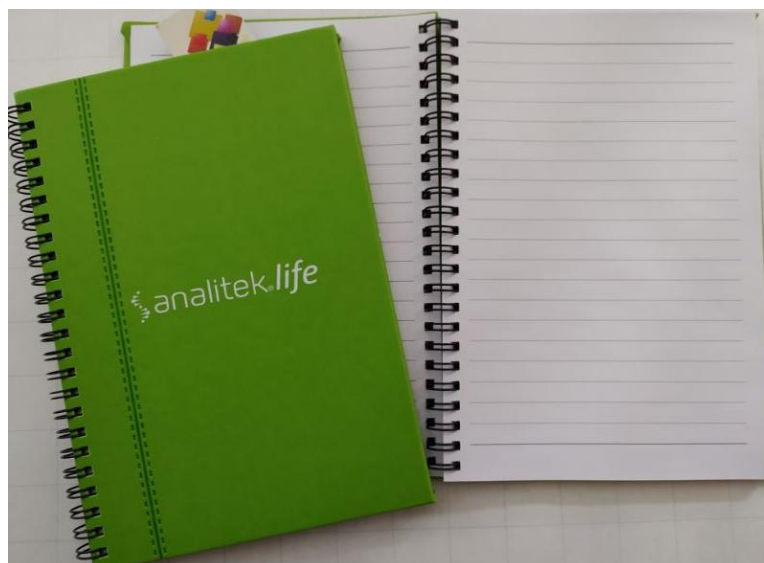

Medida: 21 x 14 cm

XAESC-30 **Ejecutiva Elite**

Material: Curpiel

Funciones: Libreta con hojas de raya, listón como separador, elástico en pastas y bolígrafo.

Tipo de Impresión: Serigrafía

Colores: Negro / Naranja, Azul, Gris, Rojo.

Medida: 21 x 15 cm

XAESC-11W

New

Pasta Eco

Material: Cartón

Funciones: Libreta con 80 hojas de raya, listón como separador y Elástico de colores

Tipo de Impresión: Serigrafía

Colores: Blanco/ Naranja, Negro, Azul, Verde y Rojo

Medida: 21 x 14.7 cm

XAESC-55

Ejecutiva Espiral

Material: Poliuretano

Funciones: Libreta con 70 hojas de raya y espiral metálico

Tipo de Impresión: Serigrafía

Colores: Verde. Rojo, Café, Naranja, Rosa, Negro, Azul, Morado, Blanco y Gris.

Medida: 21 x 14.5 cm

XAESC-33Z Notizbuch

New

Material: Poliéster

Funciones: Libreta con 80 hojas de raya, compartimiento frontal y listón separador.

Tipo de Impresión: Serigrafía

Color: Gris / Negro, Azul, Rojo