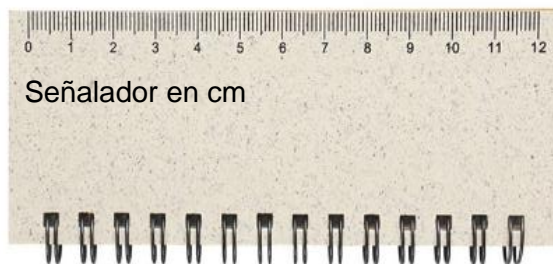

Mini Libreta Eco con Banderines

Material: Cartón

Funciones: Mini libreta con set de notas y banderines

Tipo de Impresión: Serigrafía

Color: Natural

Medida: 13 x 6 cm

No incluye bolígrafo

XAESC-61

Estuche Porta-Notas

Material: Cartón
Funciones: Estuche porta notas con mini regla y bolígrafo
Tipo de Impresión: Serigrafía
Color: Natural
Medida: 15.4 x 6 cm

XAESC-39/16

Porta Notas Eco Café

Material: Cubierta de Café y Paja de Trigo
Funciones: Porta Notas con 40 hojas de raya
Tipo de Impresión: Tampografía
Colores: Café y Natural
Medida: 13 x 5.5 cm