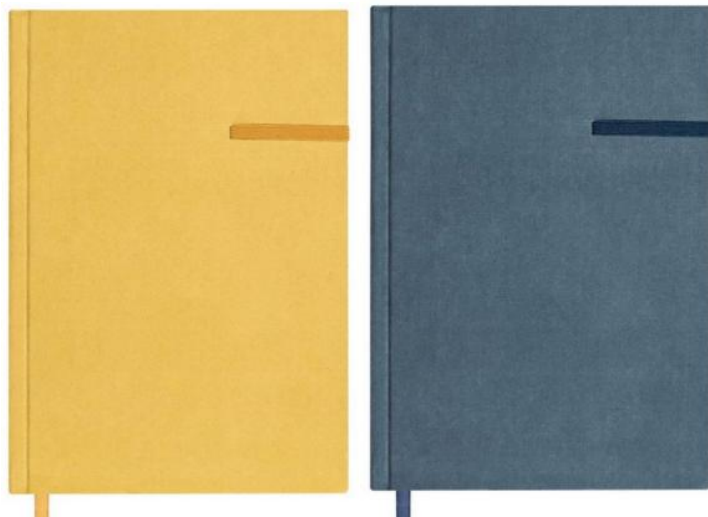

New

Material: Curpiel

Funciones: Libreta ejecutiva
70 hojas de raya.

Incluye bolígrafo tinta negra y
Notas Adhesivas

Tipo de Impresión: Serigrafía

Color: Gris

Medida: 18 x 11 cm

XAESC- 21 Ejecutiva Duo