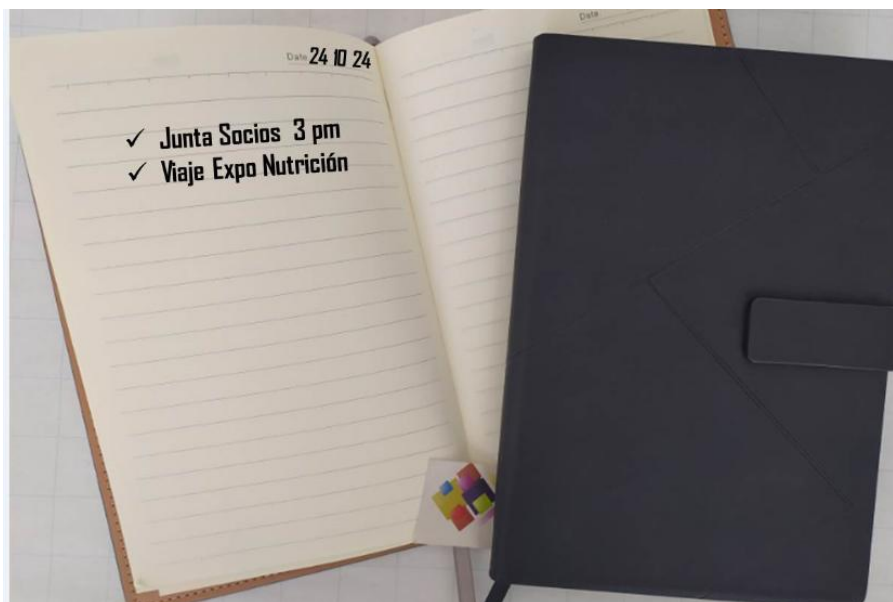

XAESC-07/16

Westminster

Material: Curpiel

Funciones: Libreta con 90 hojas de raya y listón como separador, broche magnético. Hojas sin fecha o año determinado

Tipo de Impresión: Serigrafía / Láser

Color: Negro y Gris

Medida: 21 x 14 cm