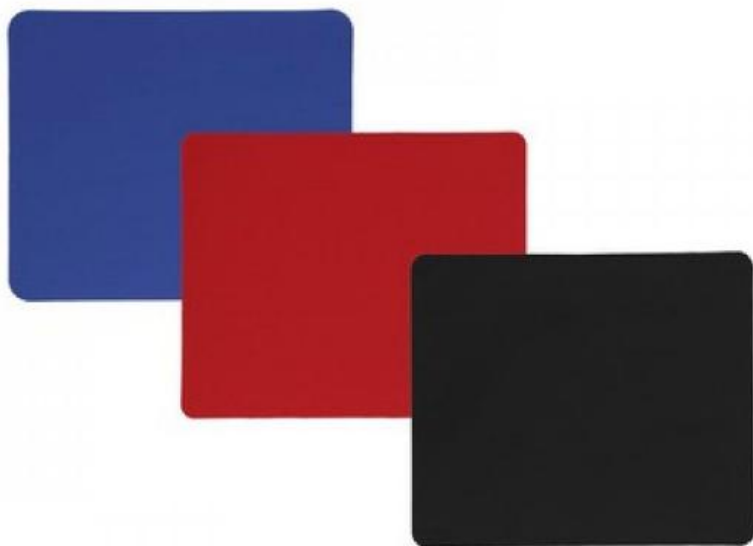

Color: Blanco

Medida: 11.5 x 6.5 cm

XAESC-75

Lapicera White

Material: Plástico

Funciones: Lapicera

Tipo de Impresión: Serigrafía

Color: Blanco

Medida: 8.1 x 10.2 cm

XAESC-58

Mouse Pad Rectangular

Material: Poliuretano

Funciones: Textura
Antiderrapante

Tipo de Impresión: Serigrafía

Colores: Azul, Rojo, Negro

Medida: 22 x 19 cm