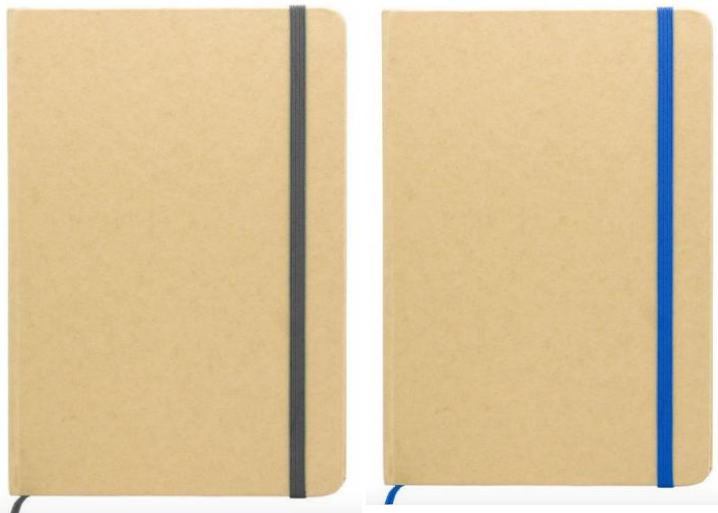

XAESC-14K Eco-Cartón

Material: Cartón

Funciones: 70 Hojas de raya con separador y elástico de color

Tipo de Impresión: Serigrafía

Color: Natural / Negro, Azul, Verde y Rojo

Medida: 21 x 14 cm

XAESC-07

Libreta Eco - Pestaña