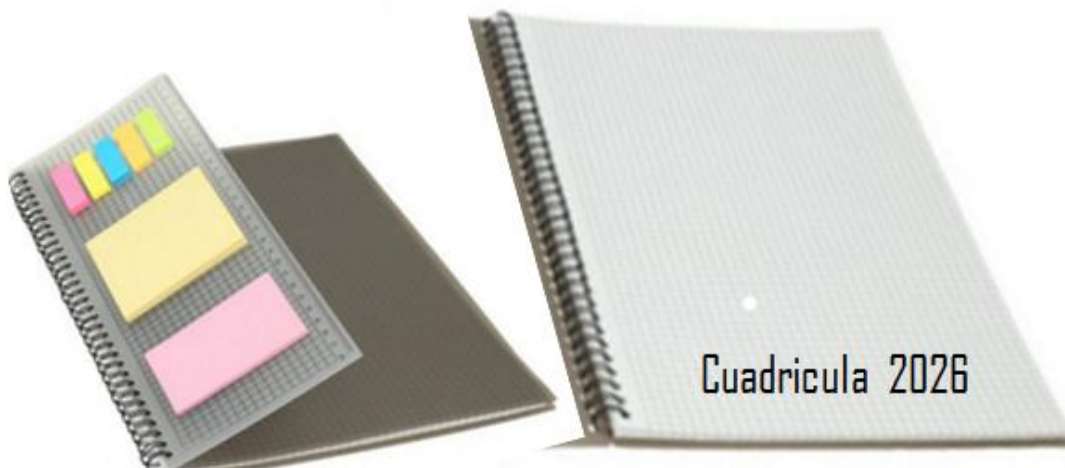

XAESC-1C

Ejecutiva Cuadrícula

New

Material: Plástico

Funciones: Libreta Profesional con **50 hojas** cuadrícula

Tipo de Impresión: Serigrafía

Color: Negro

Medida: 29.5 x 21cm