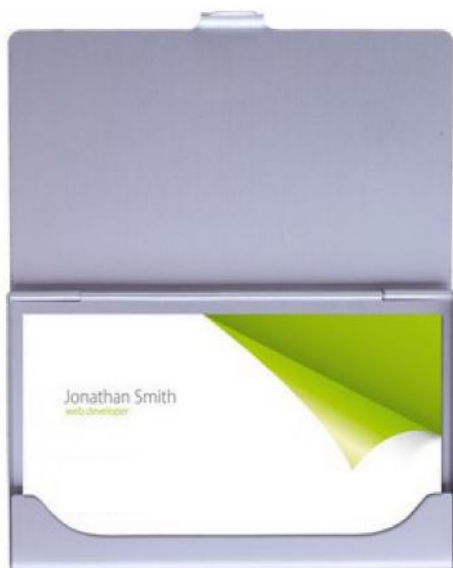

Material: Poliuretano

Funciones: Mouse Pad

Tipo de Impresión: Serigrafía

Colores: Negro, Azul y Blanco

Medida: 18.5 x 14.5 cm

XAESC-15

Tarjetero Slim

Material: Aluminio
Funciones: Porta-Tarjetas
Tipo de Impresión: Serigrafía
Color: Plata
Medida: 9.3 x 6 cm

XAESC85/16

Porta -Tarjetas

Material: Curpiel
Funciones: Porta tarjetas personales, con cierre de ceja magnético y detalle metálico
Tipo de Impresión: Serigrafía
Color: Negro / Plata
Medida: 10.6 x 7 cm

XAESCX-0

Tarjetero Elite

Material: Curpiel con placa metálica

Funciones: Porta-tarjetas

Tipo de Impresión: Serigrafía

Colores: Negro y Café

Medida: 6.5 x 9 cm

XAESC-07/16

Tarjetero Nice