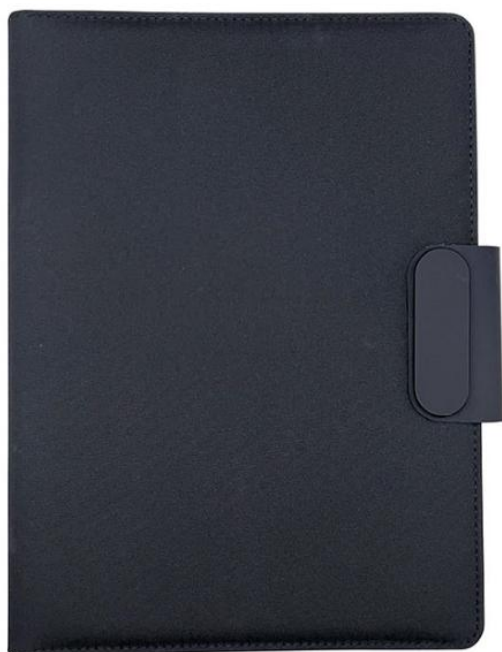

Color: Gris

Medida: 21 x 14.5 cm

XAESC-90/16

Davis

New

Material: Poliuretano Suave

Funciones: Libreta con 80 hojas de raya y listón como separador, porta celular

Tipo de Impresión: Serigrafía

Color: Gris

Medida: 21.2 x 114.3 cm

Porta-Blocks Elite

XAESC-PB12/16 Holder

New

Material: Eco Pet

Funciones: Porta-Block

- ✓ Block hojas raya
- ✓ Porta Bolígrafo y Tarjetas
- ✓ Pestaña Magnética

Tipo de Impresión: Serigrafía /Láser

Color: Negro

Medida: 31 x 23 cm

XAESC-PB14/16 Howard

New

Material: Eco Pet

Funciones: Porta-Block

- ✓ Block hojas raya
- ✓ Porta Bolígrafo y Tarjetas
- ✓ Pestaña Magnética