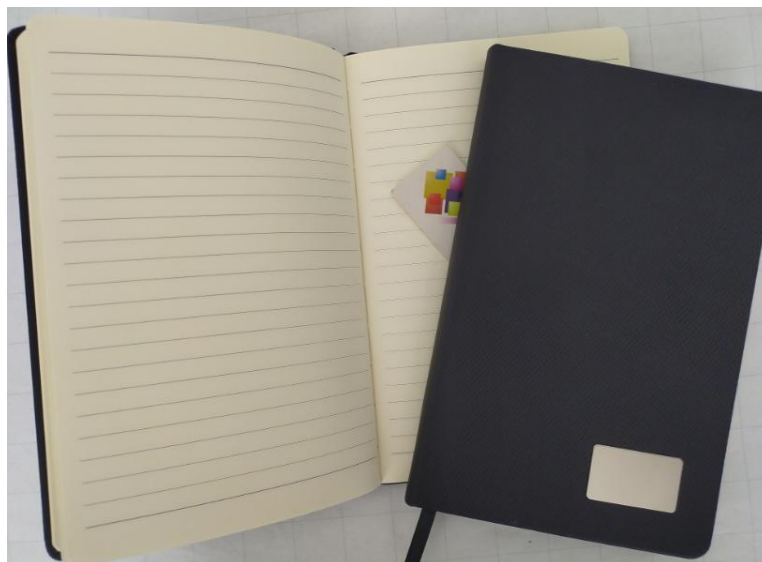

XAESC-8/16

Windsor

New

Material: Poliuretano / Rubber

Funciones: Libreta con 80 hojas de raya y listón como separador, broche magnético

Hojas sin fecha o año determinado

Tipo de Impresión: Serigrafía / Láser

Color: Negro

Medida: 21 x 14.5 cm

XAESC-15/16

Austin

New

Material: Poliuretano

Funciones: Libreta con 80 hojas de raya y listón como separador, Hojas sin fecha o año determinado

Tipo de Impresión: Serigrafía / Láser

Color: Negro

Medida: 20 x 13 cm