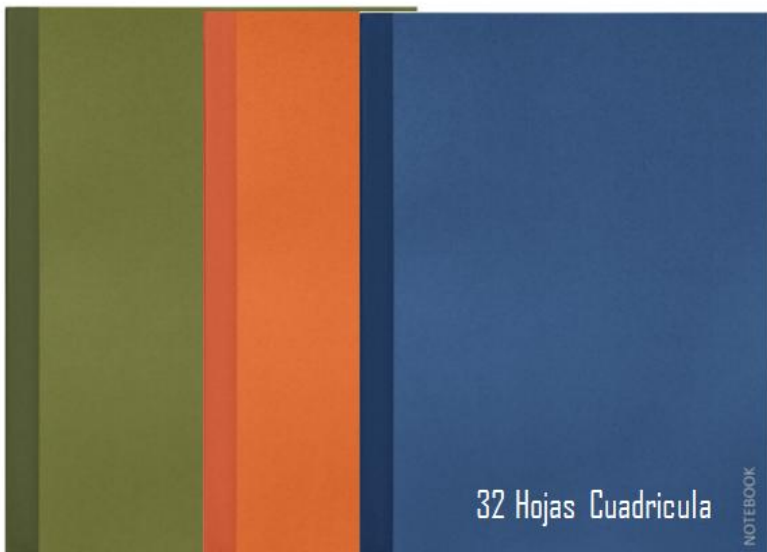

Libreta Eco 120

Material: Cartón

Funciones: 120 Hojas de raya con espiral

Tipo de Impresión: Serigrafía

Colores: Café y Gris

Medida: 25 x 17.6 cm

XAESC-18

Libreta Eco - Grid