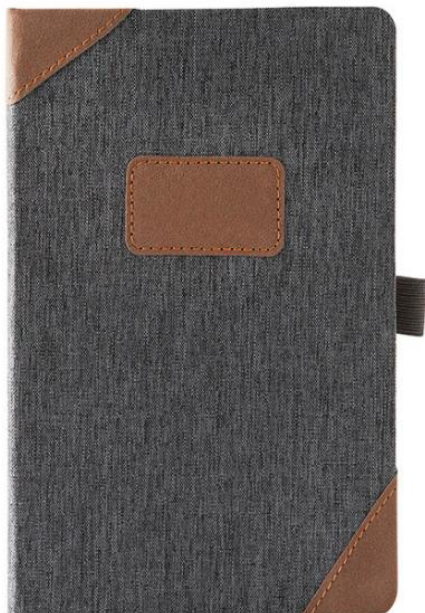

Funciones: Libreta con 90
hojas de raya

Tipo de Impresión: Serigrafía

Colores: Negro, Café, Naranja, Azul
y Gris.

Medida: 21 x 14.5 cm

XAESC-B8 **Placa**

New

Material: Poliéster Reciclado

Funciones: Libreta ejecutiva con pasta rígida, elástico y placa

Tipo de Impresión: Serigrafía

Colores: Negro, Gris, Rojo.

Medida: 21 x 14.5 cm

Libretas Elite

XAESC-8/16 Sport – Elegance

New

Material: Curpiel

Funciones: Libreta ejecutiva con separador y 80 hojas de raya, Portabolígrafo.