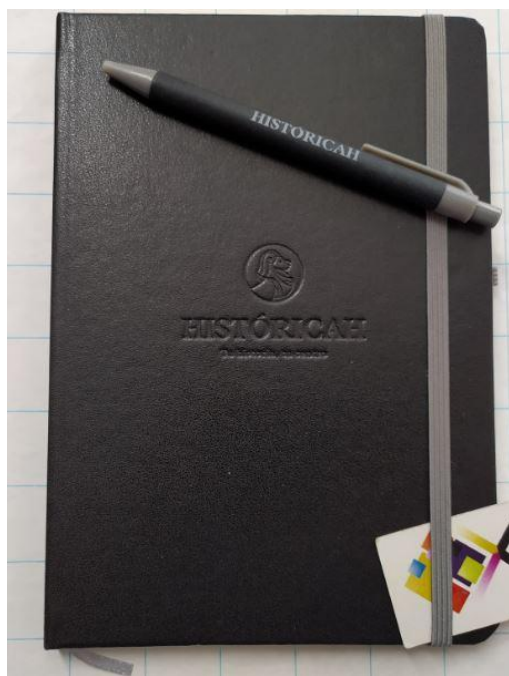

Medida: 14.3 x 9.2 x 1.1 cm

XAESC-23

Elite

Material: Poliuretano (PU)

Funciones: Libreta con hojas de raya, listón como separador y elástico en pastas

Tipo de Impresión: Serigrafía

Color: Naranja, Azul, Negro, Rojo, Blanco, Verde.

Medida: 17.8 x 13 cm

XAESC-06

Ejecutiva

Material: Poliuretano

Funciones: Libreta ejecutiva c/ elástico y 90 hojas de raya

Tipo de Impresión: Serigrafía

Colores: Amarillo, Azul, Blanco, Café, Gris, Morado, Naranja, Negro, Rojo, Rosa, Verde.

Medida: 21 x 14 cm

XAESC-30 **Ejecutiva Elite**

Material: Curpiel

Funciones: Libreta con hojas de raya, listón como separador, elástico en pastas y bolígrafo.

Tipo de Impresión: Serigrafía

Colores: Negro / Naranja, Azul, Gris, Rojo.